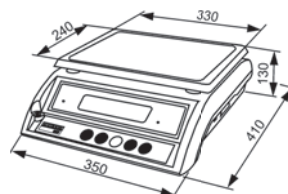

*4000e

Tischwaage 925

- Sehr große, blau hinterleuchtete LCD-Anzeige, 31 mm
- Taraausgleich (100%)
- Brutto- / Netto- / Taraanzeige
- Zählfunktion
- Optische und akustische Sollwertanzeige im Wägebetrieb
- Batterie- oder Netzbetrieb (Steckernetzgerät 230 V, optional)
- Schutzart IP 54
- Eigengewicht ca. 2,8 kg

Plattform mm	Wägebereich kg	Ziffernschritt g	Bestell-Nr.
230 x 230	0 – 4	0,2	925 / 4
230 x 230	0 – 8	0,5	925 / 8
230 x 230	0 – 15	1,0	925 / 15

Tischwaage 940C

- Stromsparende LCD-Anzeige, 19 mm
- Batterie- oder Netzbetrieb (Steckernetzgerät 230 V, optional)
- Brutto- / Netto- / Taraanzeige
- Taraausgleich (100%)
- Handlich und platzsparend
- Schutzart IP 54
- Eigengewicht ca. 1,6 kg

Plattform mm	Wägebereich kg	Ziffernschritt g	Bestell-Nr.
210 x 190	0 – 4	0,2	940C / 4
210 x 190	0 – 10	0,5	940C / 10
210 x 190	0 – 20	1,0	940C / 20

Tischwaage 923

- Hinterleuchtete LCD-Anzeige, 25 mm, 6-stellig
- Taraausgleich (100%)
- Brutto- / Netto- / Taraanzeige
- Summierfunktion
- Optische und akustische Sollwertanzeige im Wägebetrieb für Kontrollwägungen
- Akku- oder Netzbetrieb
- Große Wägeplattform
- Schutzart IP 54
- Eigengewicht ca. 5 kg