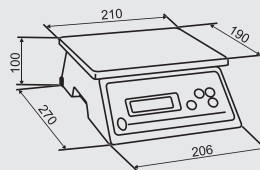

Plattform mm	Wägebereich kg	Ziffernschritt g	Bestell-Nr.
230 x 230	0,02 – 3	1	325 / 3
230 x 230	0,02 – 4	1	325 / 4*
230 x 230	0,04 – 6	2	325 / 6
230 x 230	0,04 – 8	2	325 / 8*
230 x 230	0,10 – 15	5	325 / 15

*4000e

Tischwaage 925

- Sehr große, blau hinterleuchtete LCD-Anzeige, 31 mm
- Taraausgleich (100%)
- Brutto- / Netto- / Taraanzeige
- Zählfunktion
- Optische und akustische Sollwertanzeige im Wägebetrieb
- Batterie- oder Netzbetrieb (Steckernetzgerät 230 V, optional)
- Schutzart IP 54
- Eigengewicht ca. 2,8 kg

Plattform mm	Wägebereich kg	Ziffernschritt g	Bestell-Nr.
230 x 230	0 – 4	0,2	925 / 4
230 x 230	0 – 8	0,5	925 / 8
230 x 230	0 – 15	1,0	925 / 15

Tischwaage 940C

- Stromsparende LCD-Anzeige, 19 mm
- Batterie- oder Netzbetrieb (Steckernetzgerät 230 V, optional)
- Brutto- / Netto- / Taraanzeige
- Taraausgleich (100%)
- Handlich und platzsparend
- Schutzart IP 54
- Eigengewicht ca. 1,6 kg

Plattform mm	Wägebereich kg	Ziffernschritt g	Bestell-Nr.
210 x 190	0 – 4	0,2	940C / 4
210 x 190	0 – 10	0,5	940C / 10
210 x 190	0 – 20	1,0	940C / 20

Tischwaage 923

- Hinterleuchtete LCD-Anzeige, 25 mm, 6-stellig
- Taraausgleich (100%)
- Brutto- / Netto- / Taraanzeige
- Summierfunktion
- Optische und akustische Sollwertanzeige im Wägebetrieb für Kontrollwägungen
- Akku- oder Netzbetrieb
- Große Wägeplattform
- Schutzart IP 54
- Eigengewicht ca. 5 kg