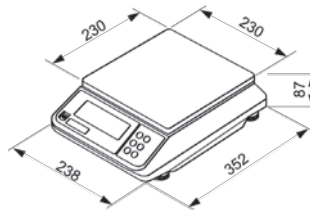

- Äußerst präzise
- Große Edelstahlplattform
- Sehr gut ablesbare Anzeige

Technische Daten

Tischwaage 325,
EG-geeicht Klasse III

- Sehr große, blau hinterleuchtete LCD-Anzeige, 31 mm
- Taraausgleich (100%)
- Brutto- / Netto- / Taraanzeige
- High-Resolution-Funktion: Erhöhte Auflösung für besonders präzise Wägungen
- Zählfunktion
- Optische und akustische Sollwertanzeige im Wägebetrieb
- Batterie- oder Netzbetrieb (Steckernetzgerät 230 V, optional)
- Schutzart IP 54
- Eigengewicht ca. 2,8 kg

*4000e

Tischwaage 925

- Sehr große, blau hinterleuchtete LCD-Anzeige, 31 mm
- Taraausgleich (100%)
- Brutto- / Netto- / Taraanzeige
- Zählfunktion
- Optische und akustische Sollwertanzeige im Wägebetrieb
- Batterie- oder Netzbetrieb (Steckernetzgerät 230 V, optional)
- Schutzart IP 54
- Eigengewicht ca. 2,8 kg

Plattform mm	Wägebereich kg	Ziffernschritt g	Bestell-Nr.
230 x 230	0 – 4	0,2	925 / 4
230 x 230	0 – 8	0,5	925 / 8
230 x 230	0 – 15	1,0	925 / 15

Tischwaage 940C

- Stromsparende LCD-Anzeige, 19 mm
- Batterie- oder Netzbetrieb (Steckernetzgerät 230 V, optional)
- Brutto- / Netto- / Taraanzeige
- Taraausgleich (100%)
- Handlich und platzsparend
- Schutzart IP 54
- Eigengewicht ca. 1,6 kg

Plattform mm	Wägebereich kg	Ziffernschritt g	Bestell-Nr.
210 x 190	0 – 4	0,2	940C / 4
210 x 190	0 – 10	0,5	940C / 10
210 x 190	0 – 20	1,0	940C / 20

Tischwaage 923

- Hinterleuchtete LCD-Anzeige, 25 mm, 6-stellig
- Taraausgleich (100%)
- Brutto- / Netto- / Taraanzeige
- Summierfunktion
- Optische und akustische Sollwertanzeige im Wägebetrieb für Kontrollwägungen
- Akku- oder Netzbetrieb
- Große Wägeplattform
- Schutzart IP 54
- Eigengewicht ca. 5 kg