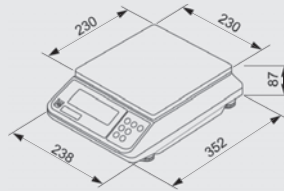

- Äußerst präzise
- Große Edelstahlplattform
- Sehr gut ablesbare Anzeige

Technische Daten

Tischwaage 325,
EG-geeicht Klasse III

- Sehr große, blau hinterleuchtete LCD-Anzeige, 31 mm
- Taraausgleich (100%)
- Brutto- / Netto- / Taraanzeige
- High-Resolution-Funktion: Erhöhte Auflösung für besonders präzise Wägungen
- Zählfunktion
- Optische und akustische Sollwertanzeige im Wägebetrieb
- Batterie- oder Netzbetrieb (Steckernetzgerät 230 V, optional)
- Schutzart IP 54
- Eigengewicht ca. 2,8 kg

*4000e

Tischwaage 925

- Sehr große, blau hinterleuchtete LCD-Anzeige, 31 mm
- Taraausgleich (100%)
- Brutto- / Netto- / Taraanzeige
- Zählfunktion
- Optische und akustische Sollwertanzeige im Wägebetrieb
- Batterie- oder Netzbetrieb (Steckernetzgerät 230 V, optional)
- Schutzart IP 54
- Eigengewicht ca. 2,8 kg

Plattform mm	Wägebereich kg	Ziffernschritt g	Bestell-Nr.
230 x 230	0 – 4	0,2	925 / 4
230 x 230	0 – 8	0,5	925 / 8
230 x 230	0 – 15	1,0	925 / 15

Tischwaage 940C

- Stromsparende LCD-Anzeige, 19 mm
- Batterie- oder Netzbetrieb (Steckernetzgerät 230 V, optional)
- Brutto- / Netto- / Taraanzeige
- Taraausgleich (100%)
- Handlich und platzsparend
- Schutzart IP 54
- Eigengewicht ca. 1,6 kg

Plattform mm	Wägebereich kg	Ziffernschritt g	Bestell-Nr.
210 x 190	0 – 4	0,2	940C / 4
210 x 190	0 – 10	0,5	940C / 10
210 x 190	0 – 20	1,0	940C / 20

Tischwaage 923

- Hinterleuchtete LCD-Anzeige, 25 mm, 6-stellig
- Taraausgleich (100%)
- Brutto- / Netto- / Taraanzeige
- Summierfunktion
- Optische und akustische Sollwertanzeige im Wägebetrieb für Kontrollwägungen
- Akku- oder Netzbetrieb
- Große Wägeplattform
- Schutzart IP 54
- Eigengewicht ca. 5 kg