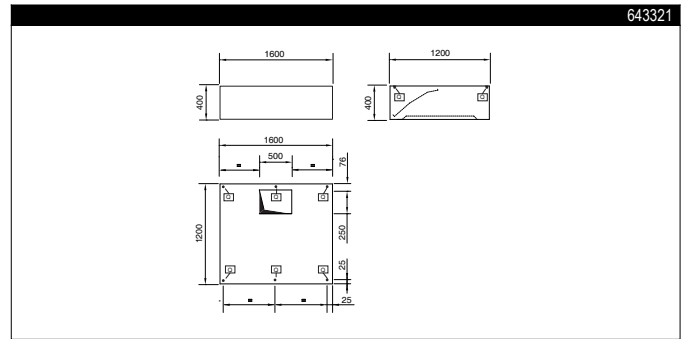

TECHNICAL DATA								
CHARACTERISTICS	MODELS							
	DK1212 643320	DK1216 643321	DK1220 643322	DK1224 643323	DK1228 643324	DK1232 643325	DK1236 643326	DK1240 643327
External dimensions - mm								
width	1200	1600	2000	2400	2800	3200	3600	4000
depth	1200	1200	1200	1200	1200	1200	1200	1200
height	400	400	400	400	400	400	400	400
Air Capacity - mc/h	1600	2200	2700	3200	3700	4300	4800	5300
Net weight - kg.	38	47	55	64	72	81	89	98