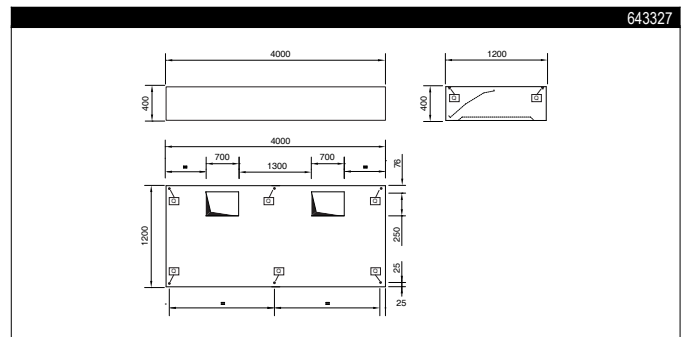

TECHNICAL DATA								
CHARACTERISTICS	MODELS							
	DK1212 643320	DK1216 643321	DK1220 643322	DK1224 643323	DK1228 643324	DK1232 643325	DK1236 643326	DK1240 643327
External dimensions - mm								
width	1200	1600	2000	2400	2800	3200	3600	4000
depth	1200	1200	1200	1200	1200	1200	1200	1200
height	400	400	400	400	400	400	400	400
Air Capacity - mc/h	1600	2200	2700	3200	3700	4300	4800	5300
Net weight - kg.	38	47	55	64	72	81	89	98