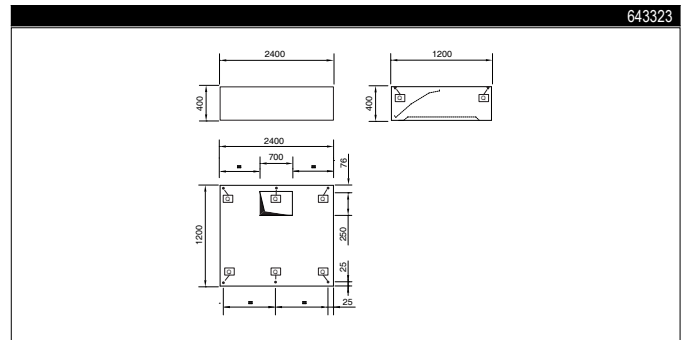

TECHNICAL DATA								
CHARACTERISTICS	MODELS							
	DK1212 643320	DK1216 643321	DK1220 643322	DK1224 643323	DK1228 643324	DK1232 643325	DK1236 643326	DK1240 643327
External dimensions - mm								
width	1200	1600	2000	2400	2800	3200	3600	4000
depth	1200	1200	1200	1200	1200	1200	1200	1200
height	400	400	400	400	400	400	400	400
Air Capacity - mc/h	1600	2200	2700	3200	3700	4300	4800	5300
Net weight - kg.	38	47	55	64	72	81	89	98