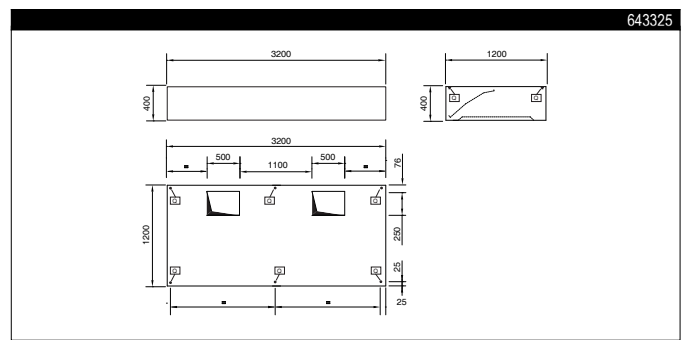

TECHNICAL DATA								
CHARACTERISTICS	MODELS							
	DK1212 643320	DK1216 643321	DK1220 643322	DK1224 643323	DK1228 643324	DK1232 643325	DK1236 643326	DK1240 643327
External dimensions - mm								
width	1200	1600	2000	2400	2800	3200	3600	4000
depth	1200	1200	1200	1200	1200	1200	1200	1200
height	400	400	400	400	400	400	400	400
Air Capacity - mc/h	1600	2200	2700	3200	3700	4300	4800	5300
Net weight - kg.	38	47	55	64	72	81	89	98