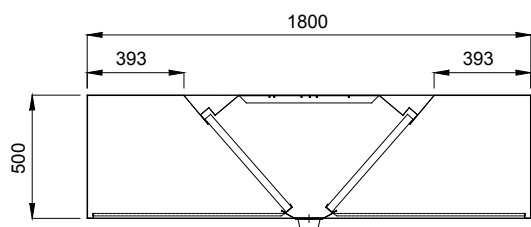

SORTIMENTETS SAMMENSÆTNING

En serie med centrale emhætter med den karakteristiske, firkantede, form, der passer fint til teknologiske og robuste emhætter. Denne form gør dem i stand til at fange madosen, inden den når filtrene. Serien består af emhætter i 7 forskellige længder (1600, 2000, 2400, 2800, 3200, 3600 og 4000 mm) og med en dybde på 1800 mm.

Afløbsrende med et hul til at lede fedtet ned i en 304 AISI-beholder.

- ◆ Udvendige paneler med opadvendte kanter for at undgå personskader.
- ◆ Skjulte paneler i rustfrit stål (304 AISI) til at give en korrekt udsugning.
- ◆ Udløbshulle er dimensionerede til at kunne begrænse nedgang i trykket.

TEKNISKE DATA							
EGENSKABER	MODELLER						
	EC1816T 642037	EC1820T 642038	EC1824T 642039	EC1828T 642013	EC1832T 642040	EC1836T 642041	EC1840T 642042
Udvendige mål - mm							
bredde	1600	2000	2400	2800	3200	3600	4000
dybde	1800	1800	1800	1800	1800	1800	1800
højde	500	500	500	500	500	500	500
Udsugningskapacitet - m ³ /h		4500	5400	6400	7300	8200	9100
Nettovægt - kg	57	76	84	93	102	111	120
STANDARDTILBEHØR							
Blændplade 400x500 mm.	2	2				2	2
LABYRINT-FILTER H=500MM	4	8	8	10	12	12	14