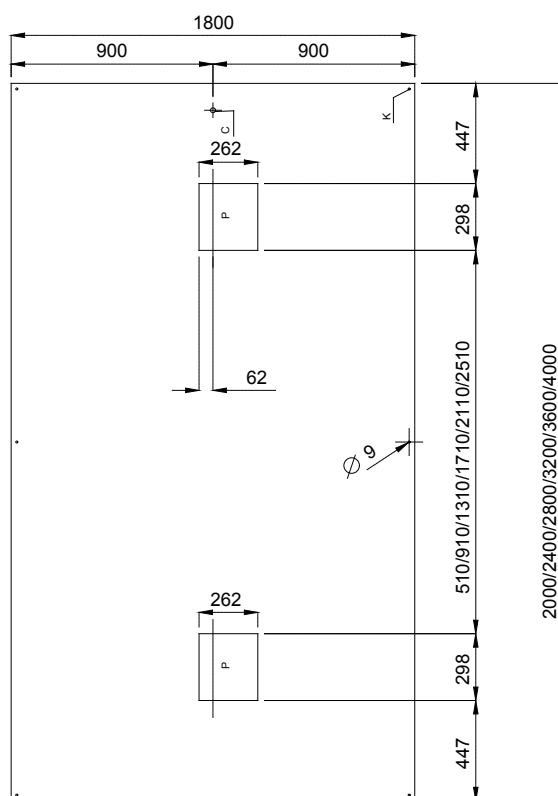

SORTIMENTETS SAMMENSÆTNING

En serie med centrale emhætter med den karakteristiske, firkantede, form, der passer fint til teknologiske og robuste emhætter. Denne form gør dem i stand til at fange madosen, inden den når filtrene. Serien består af emhætter i 7 forskellige længder (1600, 2000, 2400, 2800, 3200, 3600 og 4000 mm) og med en dybde på 1800 mm.

Afløbsrende med et hul til at lede fedtet ned i en 304 AISI-beholder.

- ◆ Udvendige paneler med opadvendte kanter for at undgå personskader.
- ◆ Skjulte paneler i rustfrit stål (304 AISI) til at give en korrekt udsugning.
- ◆ Udløbshulle er dimensionerede til at kunne begrænse nedgang i trykket.

TEKNISKE DATA							
EGENSKABER	MODELLER						
	EC1816T 642037	EC1820T 642038	EC1824T 642039	EC1828T 642013	EC1832T 642040	EC1836T 642041	EC1840T 642042
Udvendige mål - mm							
bredde	1600	2000	2400	2800	3200	3600	4000
dybde	1800	1800	1800	1800	1800	1800	1800
højde	500	500	500	500	500	500	500
Udsugningskapacitet - m ³ /h		4500	5400	6400	7300	8200	9100
Nettovægt - kg	57	76	84	93	102	111	120
STANDARDTILBEHØR							
Blændplade 400x500 mm.	2	2				2	2
LABYRINT-FILTER H=500MM	4	8	8	10	12	12	14