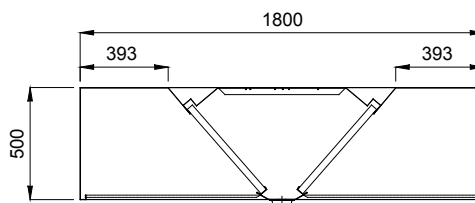

SORTIMENTETS SAMMENSÆTNING

En serie med centrale emhætter med den karakteristiske, firkantede, form, der passer fint til teknologiske og robuste emhætter. Denne form gør dem i stand til at fange madosen, inden den når filtrene. Serien består af emhætter i 7 forskellige længder (1600, 2000, 2400, 2800, 3200, 3600 og 4000 mm) og med en dybde på 1800 mm.

Afløbsrende med et hul til at lede fedtet ned i en 304 AISI-beholder.

- ◆ Udvendige paneler med opadvendte kanter for at undgå personskader.
- ◆ Skjulte paneler i rustfrit stål (304 AISI) til at give en korrekt udsugning.
- ◆ Udløbshulle er dimensionerede til at kunne begrænse nedgang i trykket.

TEKNISKE DATA							
EGENSKABER	MODELLER						
	EC1816T 642037	EC1820T 642038	EC1824T 642039	EC1828T 642013	EC1832T 642040	EC1836T 642041	EC1840T 642042
Udvendige mål - mm							
bredde	1600	2000	2400	2800	3200	3600	4000
dybde	1800	1800	1800	1800	1800	1800	1800
højde	500	500	500	500	500	500	500
Udsugningskapacitet - m ³ /h		4500	5400	6400	7300	8200	9100
Nettovægt - kg	57	76	84	93	102	111	120
STANDARDTILBEHØR							
Blændplade 400x500 mm.	2	2				2	2
LABYRINT-FILTER H=500MM	4	8	8	10	12	12	14