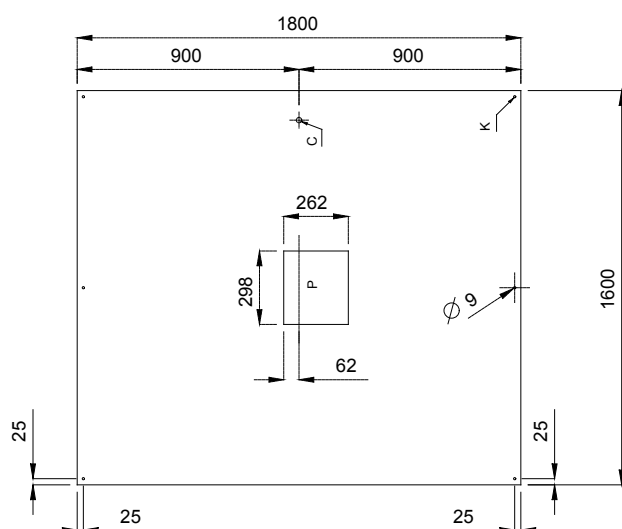

SORTIMENTETS SAMMENSÆTNING

En serie med centrale emhætter med den karakteristiske, firkantede, form, der passer fint til teknologiske og robuste emhætter. Denne form gør dem i stand til at fange madosen, inden den når filtrene. Serien består af emhætter i 7 forskellige længder (1600, 2000, 2400, 2800, 3200, 3600 og 4000 mm) og med en dybde på 1800 mm.

Afløbsrende med et hul til at lede fedtet ned i en 304 AISI-beholder.

- ◆ Udvendige paneler med opadvendte kanter for at undgå personskader.
- ◆ Skjulte paneler i rustfrit stål (304 AISI) til at give en korrekt udsugning.
- ◆ Udløbshulle er dimensionerede til at kunne begrænse nedgang i trykket.

TEKNISKE DATA							
EGENSKABER	MODELLER						
	EC1816T 642037	EC1820T 642038	EC1824T 642039	EC1828T 642013	EC1832T 642040	EC1836T 642041	EC1840T 642042
Udvendige mål - mm							
bredde	1600	2000	2400	2800	3200	3600	4000
dybde	1800	1800	1800	1800	1800	1800	1800
højde	500	500	500	500	500	500	500
Udsugningskapacitet - m ³ /h		4500	5400	6400	7300	8200	9100
Nettovægt - kg	57	76	84	93	102	111	120
STANDARDTILBEHØR							
Blændplade 400x500 mm.	2	2				2	2
LABYRINT-FILTER H=500MM	4	8	8	10	12	12	14