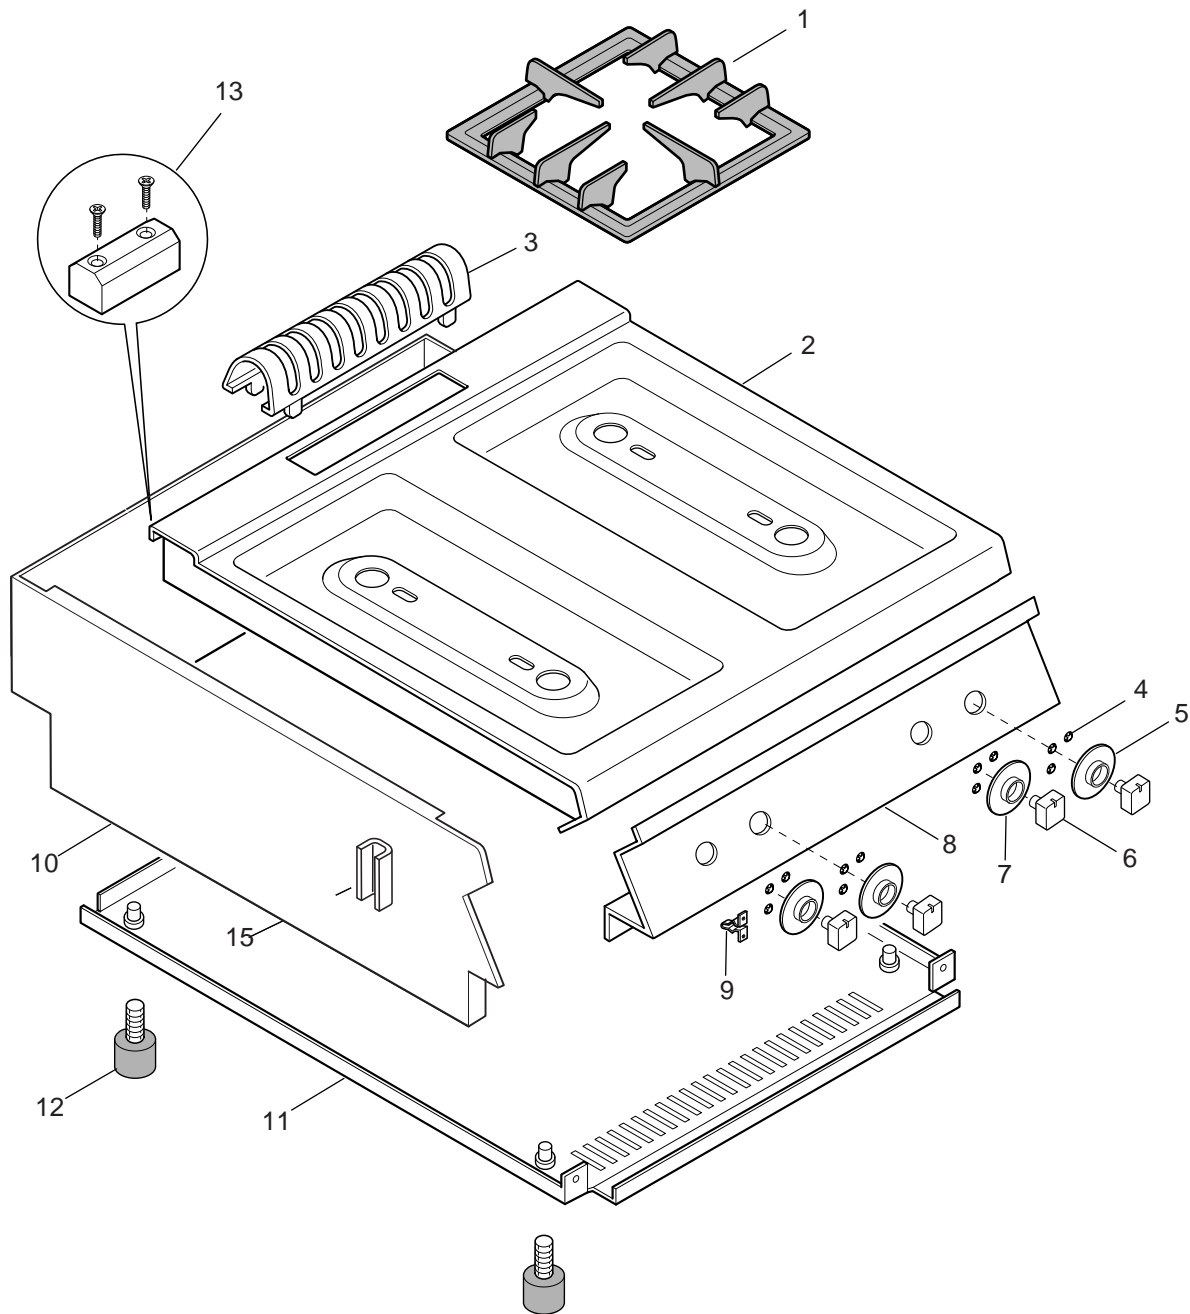

PNC	Model	Ref	Pag.	Brand	Version	Notes
371000	E7GCGD2C00	a	2,3	ELX	GAS	2-BURNER 400 MM
371001	E7GCGH4C00	b	2,3	ELX	GAS	4-BURNER 800 MM
371004	E7GCGL6C00	c	2,3	ELX	GAS	6-BURNER 1200 MM
371166	E7GCGD2C0A	d	2,3	ELX	GAS	2-BURNER 400 MM-AUS
371167	E7GCGH4C0A	e	2,3	ELX	GAS	4-BURNER 800 MM-AUS
371170	E7GCGL6C0A	f	2,3	ELX	GAS	6-BURNER 1200 MM-AUS
372000	Z7GCGD2C00	g	2,3	ZAN	GAS	2-BURNER 400 MM
372001	Z7GCGH4C00	h	2,3	ZAN	GAS	4-BURNER 800 MM
372004	Z7GCGL6C00	i	2,3	ZAN	GAS	6-BURNER 1200 MM
372146	Z7GCGD2C0A	l	2,3	ZAN	GAS	2-BURNER 400 MM-AUS
372147	Z7GCGH4C0A	m	2,3	ZAN	GAS	4-BURNER 800 MM-AUS
372150	Z7GCGL6C0A	n	2,3	ZAN	GAS	6-BURNER 1200 MM-AUS
372153	Z7GCGD2C0H	o	2,3	ZAN	GAS	2-BURNER 400 MM-HAKVOORT
372154	Z7GCGH4C0H	p	2,3	ZAN	GAS	4-BURNER 800 MM-HAKVOORT
372156	Z7GCGL6C0H	q	2,3	ZAN	GAS	6-BURNER 1200MM-HAKVOORT
373000	A7GCGD2C00	r	2,3	OEM	GAS	2-BURNER 400 MM
373001	A7GCGH4C00	s	2,3	OEM	GAS	4-BURNER 800 MM
373004	A7GCGL6C00	t	2,3	OEM	GAS	6-BURNER 1200 MM

Pag	Index	Indice	Note
2	General components	Componenti struttura	
3,5	Gas components	Componenti Gas	
4,6	Spare parts list	Lista ricambi	

Brand/Marchio: All
 Factory code: 9PDX

A - Ugello bruciatore / Burner nozzle ø60			
6DGT	Ref. / Notes		
0C2809	ø1.85	2H/2E+	G20 20mbar
0C2808	ø1.75	2H	G20 25mbar
0C2806	ø1.85/2.10	2ELL	G25 20mbar
0C2805	ø1.75/2.10	2L	G25 25mbar
059314	ø1.15	3+3B/P	G30 30mbar
0A2076	ø1.10	3B/P	G30 36mbar
0C2807	ø1.10	3B/P	G30 50mbar
0C2805	ø1.75/2.10	2S	G25.1 25mbar
0A2475	ø2.25	No CE	G20 10mbar
0A5170	ø3.50	1a	G110
059627	ø3.30	1b	G120
0A2650	ø1.20	3+3B/P	G30 30mbar
0A2102	ø2.00	No CE	G20 10mbar

E - Ugello pilota / Pilot nozzle			
6DGT	Ref. / Notes		
053670	n°41	2H/2E+	G20 20mbar
053670	n°41	2H	G20 25mbar
053670	n°41	2ELL	G25 20mbar
053670	n°41	2L	G25 25mbar
054593	n°25	3+3B/P	G30 30mbar
054593	n°25	3B/P	G30 36mbar
054593	n°25	3B/P	G30 50mbar
053670	n°41	2S	G25 25mbar
053670	n°41	No CE	G20 10mbar
053669	n°75	1a	G110
053669	n°75	1b	G120
054593	n°25	3+3B/P	G30 30mbar
053670	n°41	No CE	G20 10mbar