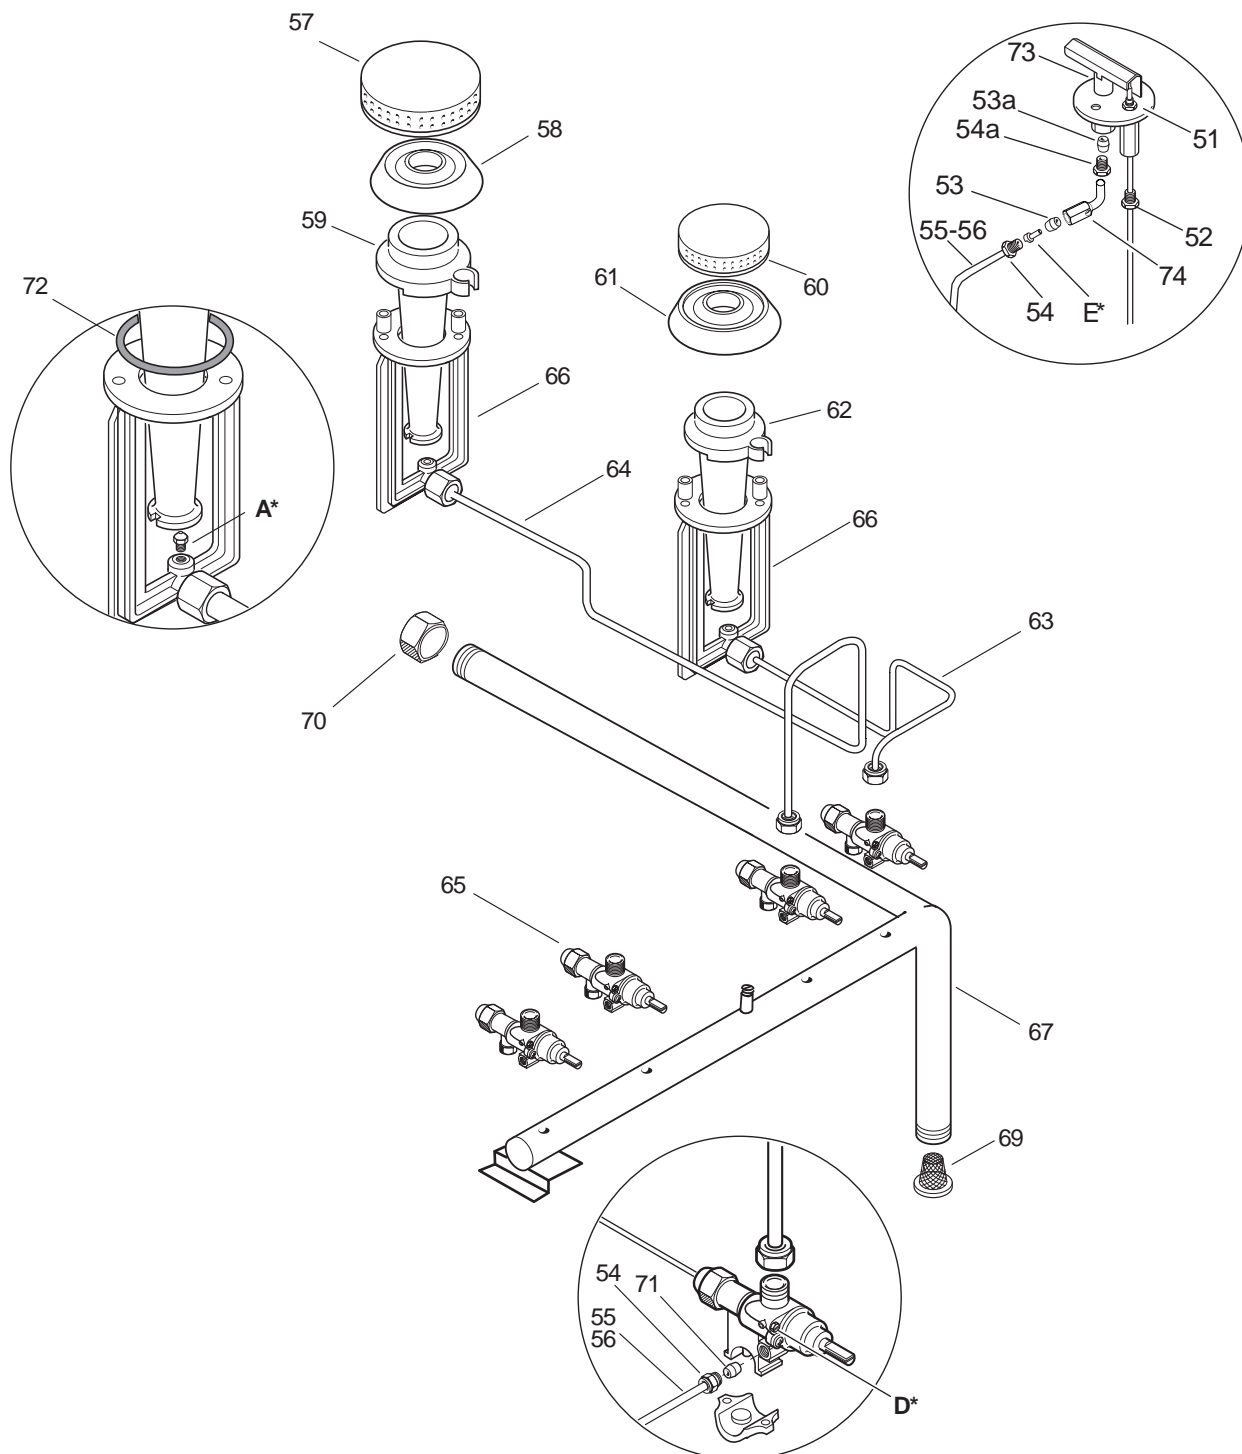

Pag	Index	Indice	Note
2	General components	Componenti struttura	
3,5	Gas components	Componenti Gas	
4,6	Spare parts list	Lista ricambi	

Brand/Marchio: All
 Factory code: 9PDX

A - Ugello bruciatore / Burner nozzle ø60			
6DGT	Ref. / Notes		
0C2809	ø1.85	2H/2E+	G20 20mbar
0C2808	ø1.75	2H	G20 25mbar
0C2806	ø1.85/2.10	2ELL	G25 20mbar
0C2805	ø1.75/2.10	2L	G25 25mbar
059314	ø1.15	3+3B/P	G30 30mbar
0A2076	ø1.10	3B/P	G30 36mbar
0C2807	ø1.10	3B/P	G30 50mbar
0C2805	ø1.75/2.10	2S	G25.1 25mbar
0A2475	ø2.25	No CE	G20 10mbar
0A5170	ø3.50	1a	G110
059627	ø3.30	1b	G120
0A2650	ø1.20	3+3B/P	G30 30mbar
0A2102	ø2.00	No CE	G20 10mbar

E - Ugello pilota / Pilot nozzle			
6DGT	Ref. / Notes		
053670	n°41	2H/2E+	G20 20mbar
053670	n°41	2H	G20 25mbar
053670	n°41	2ELL	G25 20mbar
053670	n°41	2L	G25 25mbar
054593	n°25	3+3B/P	G30 30mbar
054593	n°25	3B/P	G30 36mbar
054593	n°25	3B/P	G30 50mbar
053670	n°41	2S	G25 25mbar
053670	n°41	No CE	G20 10mbar
053669	n°75	1a	G110
053669	n°75	1b	G120
054593	n°25	3+3B/P	G30 30mbar
053670	n°41	No CE	G20 10mbar

D - Vite di minimo / Min screw ø60			
6DGT	Ref. / Notes		
003182	n°8 0	2H/2E+	G20 20mbar
003182	n°80	2H	G20 25mbar
003182	n°80	2ELL	G25 20mbar
003182	n°80	2L	G25 25mbar
002909	n°55	3+3B/P	G30 30mbar
002926	n°55	3B/P	G30 36mbar
002899	n°50	3B/P	G30 50mbar
003182	n°80	2S	G25.1 25mbar
003182	n°80	No CE	G20 10mbar
-	adj	1a	G110
-	adj	1b	G120
002909	n°55	3+3B/P	G30 30mbar
003182	n°80	No CE	G20 10mbar