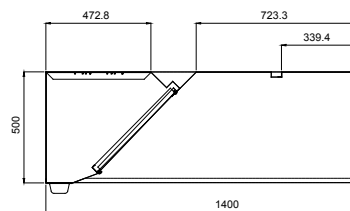

SORTIMENTETS SAMMENSÆTNING

En serie af vægmonterede hætter med den robuste form, som passer godt til teknologiske emhætter. Beholdernes firkantede form gør dem i stand til at fange madosen, inden den når filtrene. Serien består af hætter i 8 forskellige længder (1200, 1600, 2000, 2400, 2800, 3200, 3600 og 4000 mm) og med en dybde på 1400 mm.

Afløbsrende med et hul til at lede fedtet ned i en 304 AISI-beholder.

- ◆ Udvendige paneler med opadvendte kanter for at undgå personskader.
- ◆ Skjulte paneler i rustfrit stål (304 AISI) til at give en korrekt udsugning.
- ◆ Udløbshullerne er dimensionerede til at kunne begrænse nedgang i trykket.

TEKNISKE DATA								
EGENSKABER	MODELLER							
	EP1412T 642023	EP1416T 642024	EP1420T 642025	EP1424T 642026	EP1428T 642011	EP1432T 642027	EP1436T 642028	EP1440T 642029
Udvendige mål - mm								
bredde	1200	1600	2000	2400	2800	3200	3600	4000
dybde	1400	1400	1400	1400	1400	1400	1400	1400
højde	500	500	500	500	500	500	500	500
Udsugningskapacitet - m ³ /h	1900	2500	3100	3700	4400	5000	5600	6200
Nettovægt - kg	32	38	45	53	58	68	76	83
STANDARDTILBEHØR								
Blændplade 400x500 mm.	1		1	1			1	1
LABYRINT-FILTER H=500MM					5	6	6	7