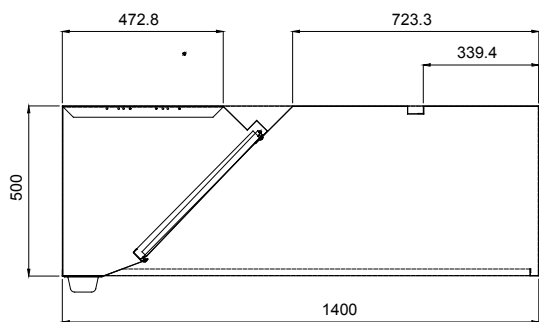

SORTIMENTETS SAMMENSÆTNING

En serie af vægmonterede hætter med den robuste form, som passer godt til teknologiske emhætter. Beholdernes firkantede form gør dem i stand til at fange madosen, inden den når filtrene. Serien består af hætter i 8 forskellige længder (1200, 1600, 2000, 2400, 2800, 3200, 3600 og 4000 mm) og med en dybde på 1400 mm.

Afløbsrende med et hul til at lede fedtet ned i en 304 AISI-beholder.

- ◆ Udvendige paneler med opadvendte kanter for at undgå personskader.
- ◆ Skjulte paneler i rustfrit stål (304 AISI) til at give en korrekt udsugning.
- ◆ Udløbshullerne er dimensionerede til at kunne begrænse nedgang i trykket.

TEKNISKE DATA								
EGENSKABER	MODELLER							
	EP1412T 642023	EP1416T 642024	EP1420T 642025	EP1424T 642026	EP1428T 642011	EP1432T 642027	EP1436T 642028	EP1440T 642029
Udvendige mål - mm								
bredde	1200	1600	2000	2400	2800	3200	3600	4000
dybde	1400	1400	1400	1400	1400	1400	1400	1400
højde	500	500	500	500	500	500	500	500
Udsugningskapacitet - m ³ /h	1900	2500	3100	3700	4400	5000	5600	6200
Nettovægt - kg	32	38	45	53	58	68	76	83
STANDARDTILBEHØR								
Blændplade 400x500 mm.	1		1	1			1	1
LABYRINT-FILTER H=500MM					5	6	6	7