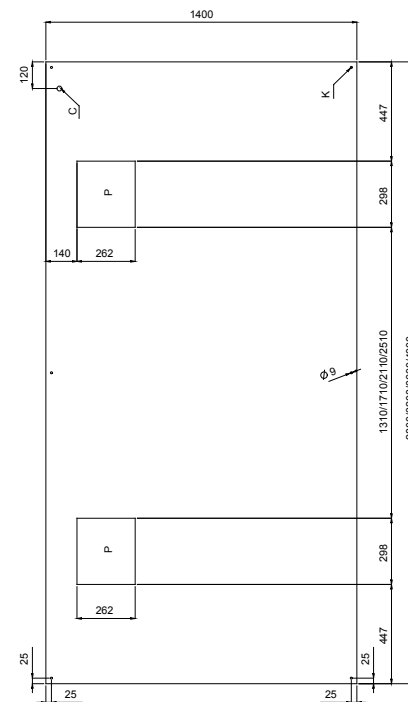

SORTIMENTETS SAMMENSÆTNING

En serie af vægmonterede hætter med den robuste form, som passer godt til teknologiske emhætter. Beholdernes firkantede form gør dem i stand til at fange madosen, inden den når filtrene. Serien består af hætter i 8 forskellige længder (1200, 1600, 2000, 2400, 2800, 3200, 3600 og 4000 mm) og med en dybde på 1400 mm.

Afløbsrende med et hul til at lede fedtet ned i en 304 AISI-beholder.

- ◆ Udvendige paneler med opadvendte kanter for at undgå personskader.
- ◆ Skjulte paneler i rustfrit stål (304 AISI) til at give en korrekt udsugning.
- ◆ Udløbshullerne er dimensionerede til at kunne begrænse nedgang i trykket.

TEKNISKE DATA								
EGENSKABER	MODELLER							
	EP1412T 642023	EP1416T 642024	EP1420T 642025	EP1424T 642026	EP1428T 642011	EP1432T 642027	EP1436T 642028	EP1440T 642029
Udvendige mål - mm								
bredde	1200	1600	2000	2400	2800	3200	3600	4000
dybde	1400	1400	1400	1400	1400	1400	1400	1400
højde	500	500	500	500	500	500	500	500
Udsugningskapacitet - m ³ /h	1900	2500	3100	3700	4400	5000	5600	6200
Nettovægt - kg	32	38	45	53	58	68	76	83
STANDARDTILBEHØR								
Blændplade 400x500 mm.	1		1	1			1	1
LABYRINT-FILTER H=500MM					5	6	6	7