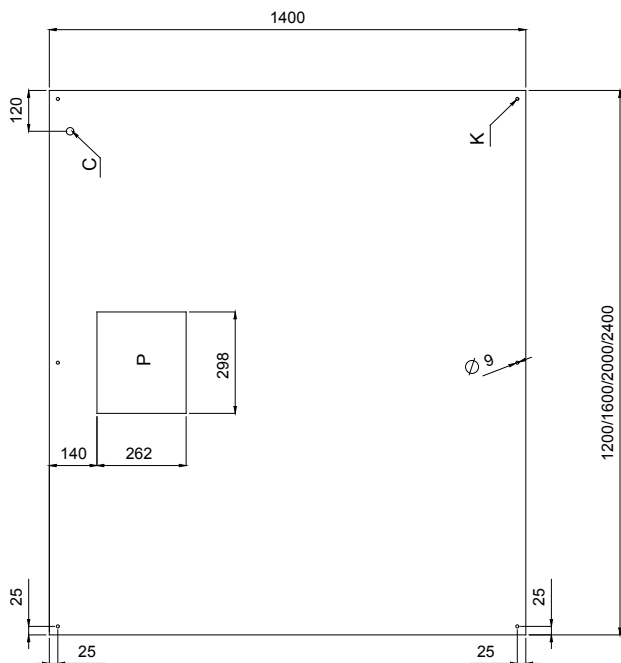

SORTIMENTETS SAMMENSÆTNING

En serie af vægmonterede hætter med den robuste form, som passer godt til teknologiske emhætter. Beholdernes firkantede form gør dem i stand til at fange madosen, inden den når filtrene. Serien består af hætter i 8 forskellige længder (1200, 1600, 2000, 2400, 2800, 3200, 3600 og 4000 mm) og med en dybde på 1400 mm.

Afløbsrende med et hul til at lede fedtet ned i en 304 AISI-beholder.

- ◆ Udvendige paneler med opadvendte kanter for at undgå personskader.
- ◆ Skjulte paneler i rustfrit stål (304 AISI) til at give en korrekt udsugning.
- ◆ Udløbshullerne er dimensionerede til at kunne begrænse nedgang i trykket.

TEKNISKE DATA								
EGENSKABER	MODELLER							
	EP1412T 642023	EP1416T 642024	EP1420T 642025	EP1424T 642026	EP1428T 642011	EP1432T 642027	EP1436T 642028	EP1440T 642029
Udvendige mål - mm								
bredde	1200	1600	2000	2400	2800	3200	3600	4000
dybde	1400	1400	1400	1400	1400	1400	1400	1400
højde	500	500	500	500	500	500	500	500
Udsugningskapacitet - m ³ /h	1900	2500	3100	3700	4400	5000	5600	6200
Nettovægt - kg	32	38	45	53	58	68	76	83
STANDARDTILBEHØR								
Blændplade 400x500 mm.	1		1	1			1	1
LABYRINT-FILTER H=500MM					5	6	6	7