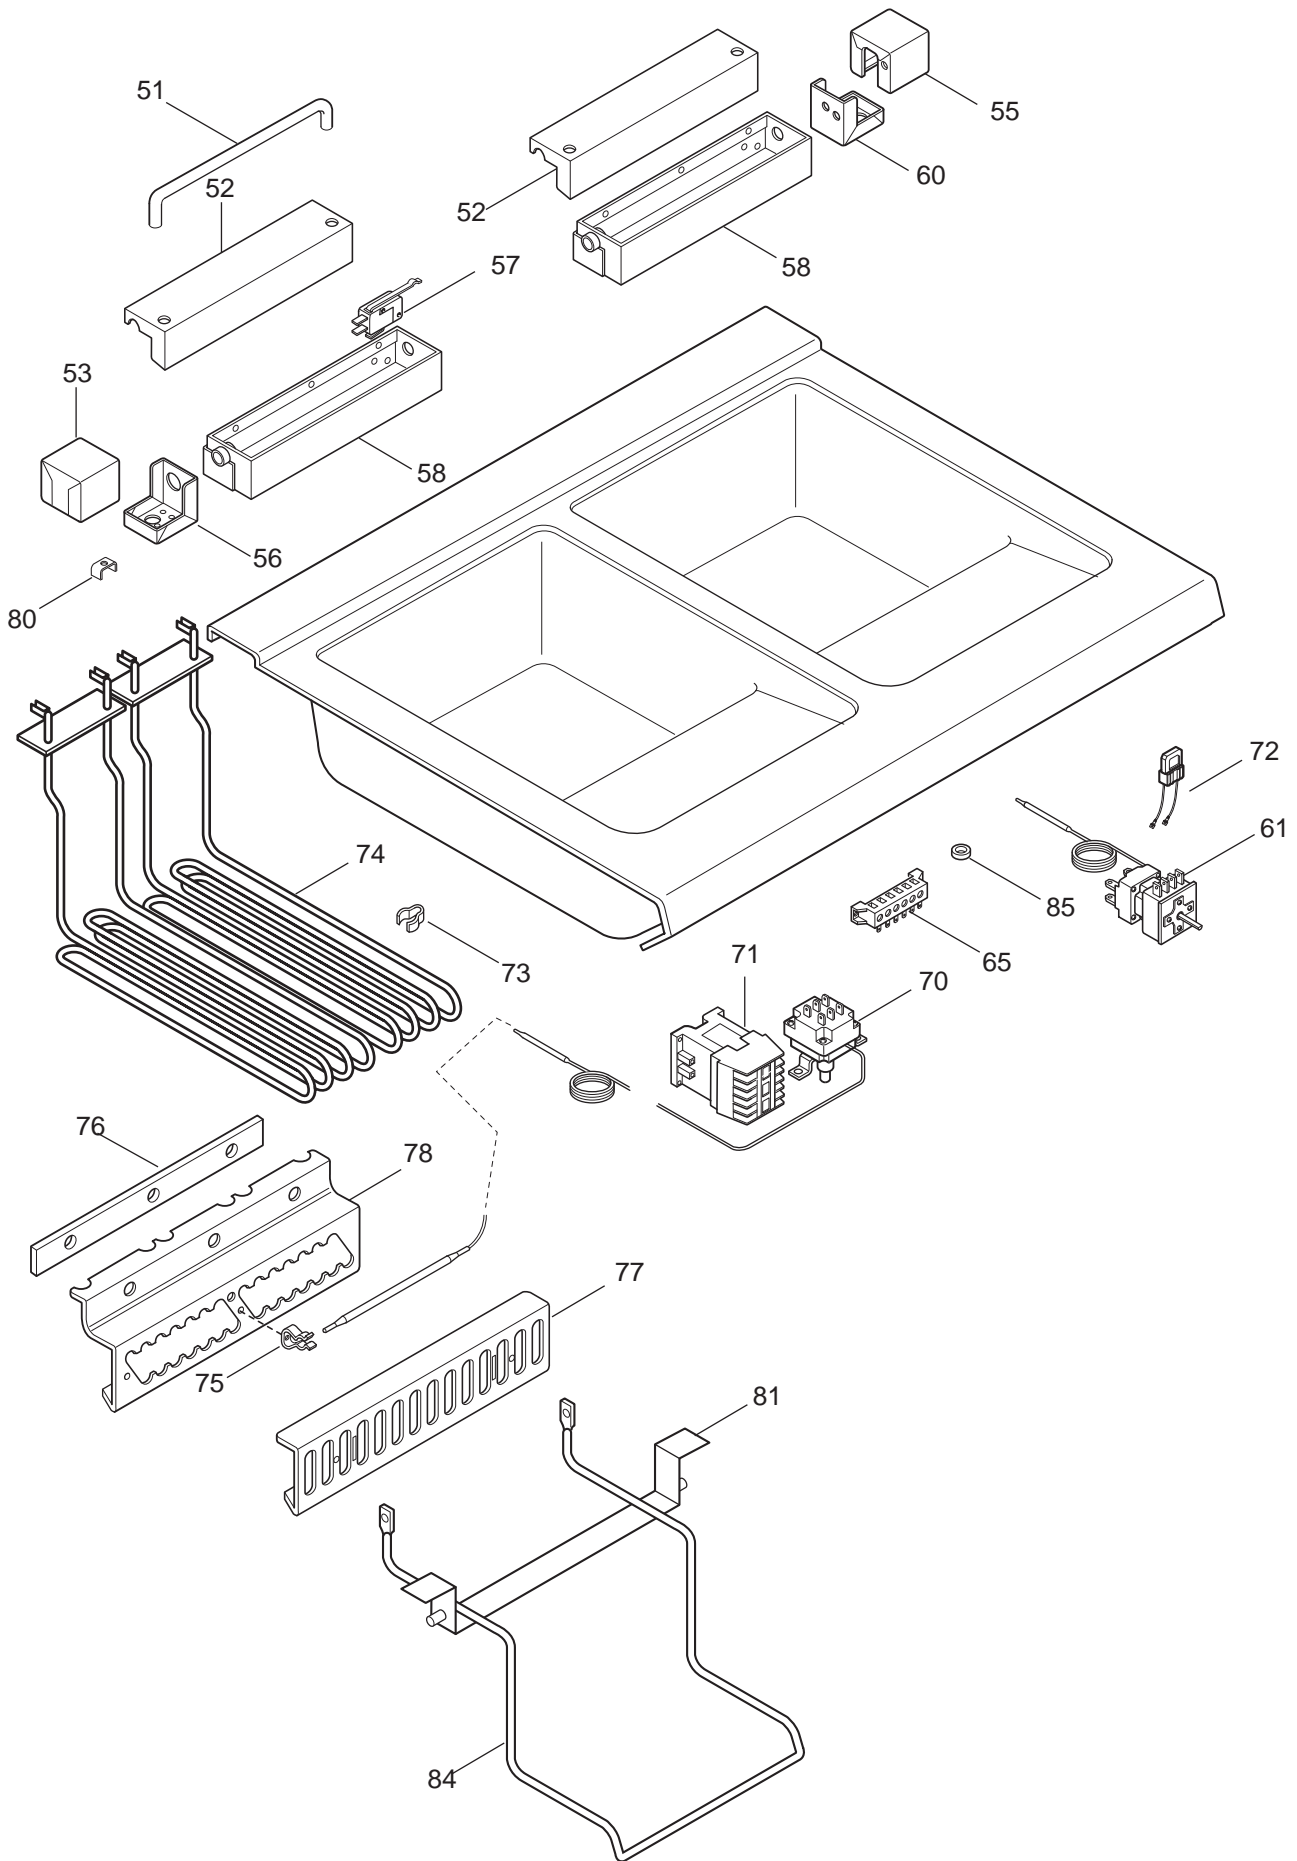

FRIGGITRICI ELETTRICHE 14L E700XP
ELECTRIC FRYERS 14L E700XP

Pos	Factory Code	6DGT Code	Descrizione	Description	Ref./Note
			Pagina 2	Page 2	
1	0835856900	0C0204	PIEDE	FOOT	
2	0508898900	0C0122	PIASTRA DI RINFORZO PIEDE	PLATE FOR FOOT	
4	085089FD00		RIVESTIMENTO LATERALE 400mm	EXTERNAL PANEL 400MM	ELX
4	085089FH00		RIVESTIMENTO LATERALE 400mm	EXTERNAL PANEL 400MM	ZAN, OEM
4	085089FF00		RIVESTIMENTO LATERALE 800mm	EXTERNAL PANEL 800MM	ELX
4	085089FJ00		RIVESTIMENTO LATERALE 800mm	EXTERNAL PANEL 800MM	ZAN, OEM
6	050389LP00	0C7333	GRIGLIA CAMINO	GRATE FOR CHIMNEY	
7	0219293205	0C0477	COPIGLIA	COTTER	
8	085589BY00	0C7765	RIPIANO/VASCA 400MM	WORKTOP/TANK 400 MM	ELX
8	087089LL00	0C7789	RIPIANO/VASCA 400MM	WORKTOP/TANK 400 MM	ZAN, OEM
8	085589BZ00	0C7766	RIPIANO/VASCA 800MM	WORKTOP/TANK 800 MM	ELX
8	087089LP00	0C7792	RIPIANO/VASCA 800MM	WORKTOP/TANK 800 MM	ZAN, OEM
9	0527850500	0C0156	PIASTRA FISSAGGIO FIANCHI	SIDE PANEL JOINTING PLATE	
10	0835848600	005927	VALVOLA SCARICO	DRAIN VALVE	
11	0525885100	0C0763	PROTEZIONE LEVA SCARICO	PROTECTION,DRAIN LEVER	
12	0508883202	0C0764	SUPPORTO PROTEZIONE LEVA	SUPPORT,PROTECTION DRAIN	
13	0876800102	005011	LAMPADA SPIA GIALLA	YELLOW LAMP	
14	085589AK00	0C7740	CRUSCOTTO 400MM	CONTROL PANEL 400MM	ELX
14	085589B600	0C7749	CRUSCOTTO 400MM	CONTROL PANEL 400MM	ELX Marine
14	087089J600	0C7517	CRUSCOTTO 400MM	CONTROL PANEL 400MM	ZAN, OEM
14	085589AL00	0C7741	CRUSCOTTO 800MM	CONTROL PANEL 800MM	ELX
14	085589B700	0C7750	CRUSCOTTO 800MM	CONTROL PANEL 800MM	ELX Marine
14	087089J100	0C7516	CRUSCOTTO 800MM	CONTROL PANEL 800MM	ZAN, OEM
15	0543821900	0C2496	GUARNIZIONE CRUSCOTTO	GASKET, CONTROL PANEL	
16	0530844200	0C0463	MANIGLIA DESTRA	RIGHT HANDLE	
17	0516860801	0C0138	CERNIERA	HINGE,DOOR	
18	0516860901	0C0139	CERNIERA	HINGE,DOOR	
19	0529837201	0C0567	PORTA DESTRA	RIGHT DOOR	
20	0529836800	0C0177	CONTROPORTA	INNER DOOR	
21	0830898200	0C0201	MAGNETE	MAGNET	
22	0830885400	005965	GRIGLIA DI FONDO	GRATE FOR BOTTOM	
23	0522854700	005922	BACINELLA OLIO	BASIN FOR OIL	
25	0516843002	005922	MANIGLIA BACINELLA	HANDLE, BASIN	
26	0522894600	0C2702	COPERCHIO	LID	
27	0511819000	0C0614	MANIGLIA COPERCHIO	HANDLE, LID	
29	0878824600	006539	CESTELLO INTERO	FULL SIZE BASKET	
30	0876800002	005010	LAMPADA SPIA VERDE	GREEN LAMP	
31	0518801801	053342	MOLLA PER MARCHIO	SPRING, BRAND	
32	0548877L00	0C7481	GHIERA	RING, KNOB	ELX
32	0548879W00	0C7485	GHIERA	RING, KNOB	ZAN, OEM
33	0218912211	069567	MOLLA PER GHIERA	SPRING, RING KNOB	
34	0511850G01	0C6670	MANOPOLA	KNOB	
*	0548877V00	0C7345	ADATTATORE MANOPOLA	KNOB ADAPTER	
34	0548878201	0C7232	MANOPOLA	KNOB	
34	0548872700	0C5252	MANOPOLA	KNOB	
35	0214590701	025245	MOLLETTA PER MANOPOLA	SPRING, KNOB	
36	0543821000	053816	GUARNIZIONE PER MANOPOLA	GASKET, KNOB	
37	0516860700	0C0137	PIASTRA GIUNZIONE APPARECC.	JOINTING REAR PLATE	
39	0800835000	*	FONDO VANO 400MM	BOTTOM 400MM	a
39	0800835100	*	FONDO VANO 800MM	BOTTOM 400MM	b c
40	0530844300	0C0180	MANIGLIA SINISTRA	LEFT HANDLE	b c
41	0529837300	0C0179	PORTA SINISTRA	LEFT DOOR	b c
			Pagina 3	Page 3