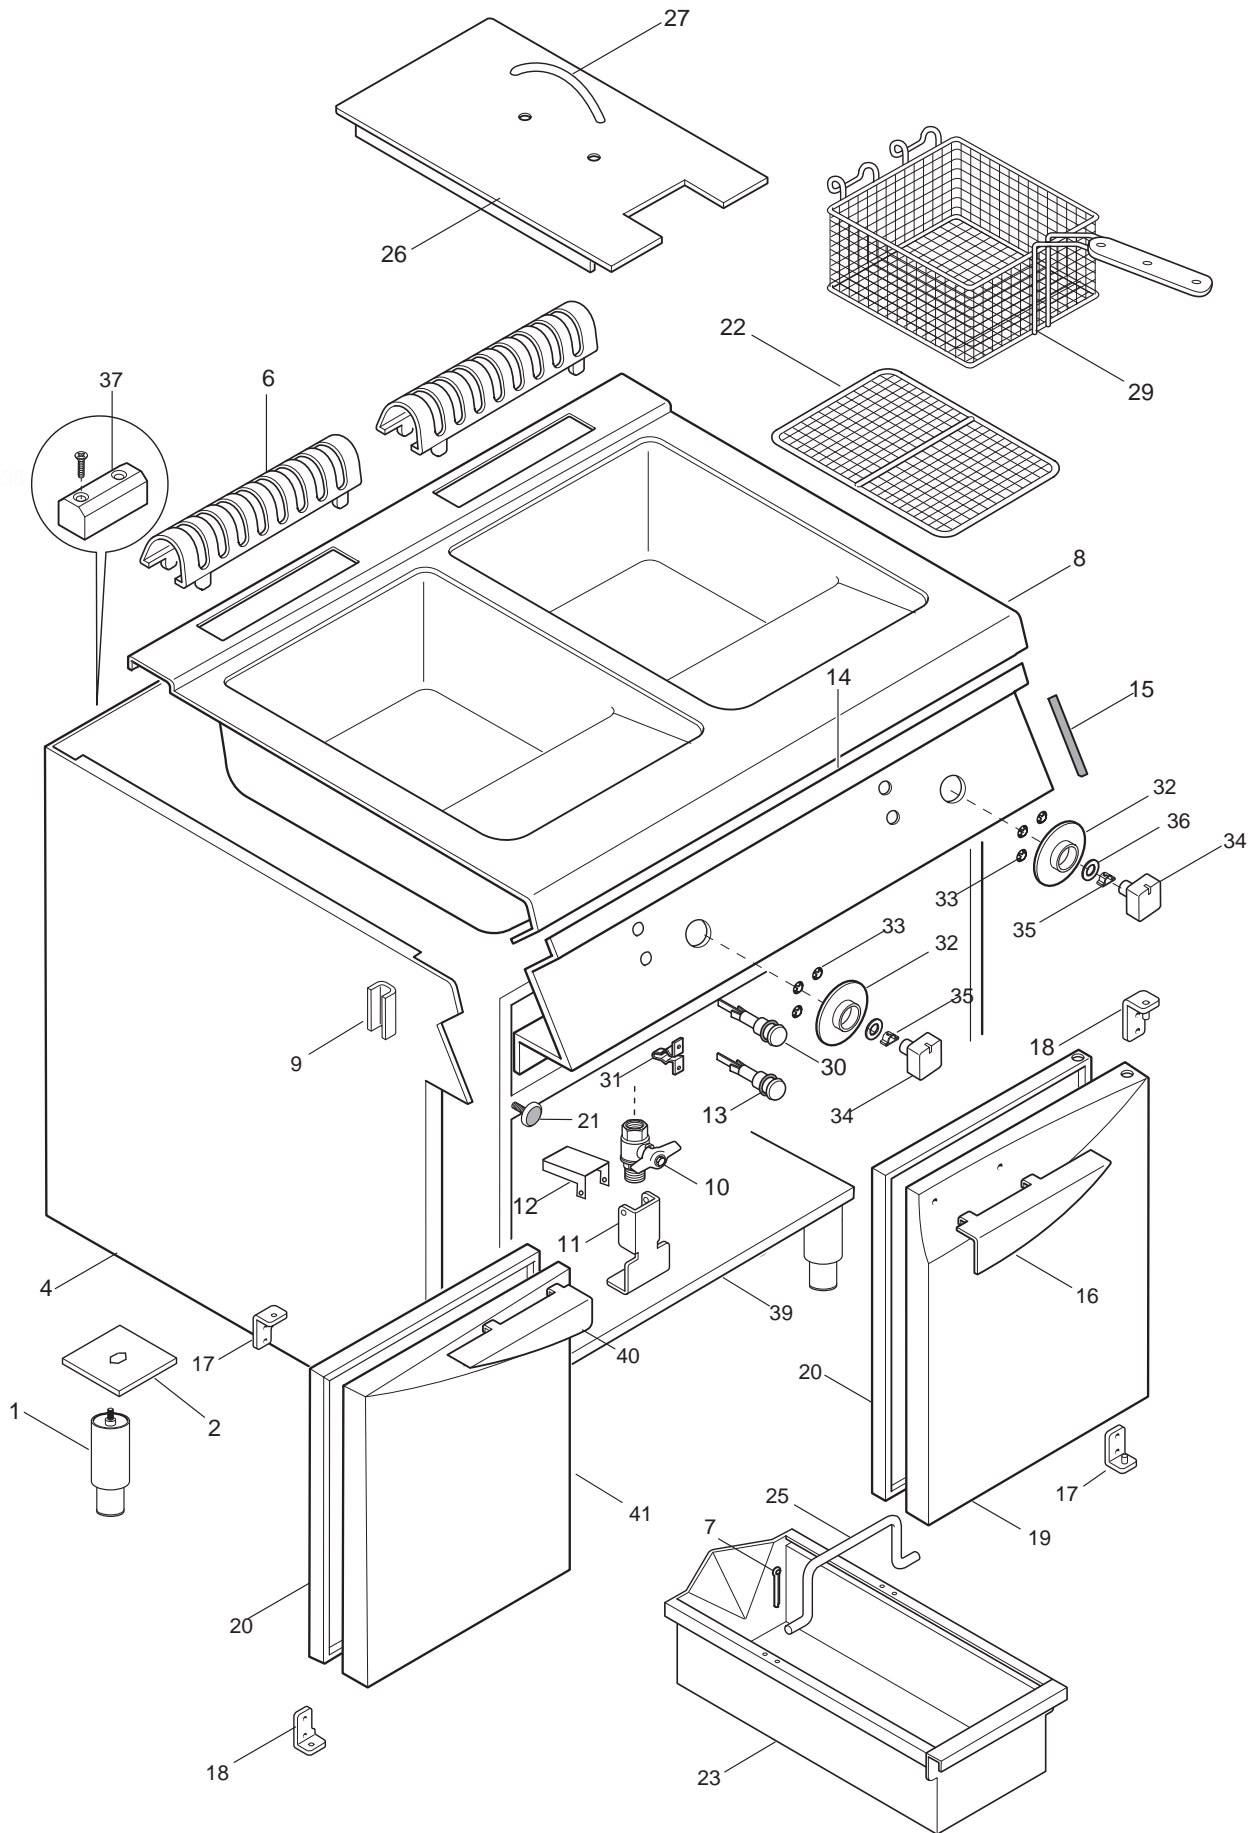

PNC	Model	Ref	Pag.	Brand	Version	Notes
371084	E7FRED1FF0	a		ELX	EL	14 LITRE 400 MM
371085	E7FREH2FF0	b		ELX	EL	2X14 LITRE 800 MM
371144	E7FREH2FFN	c		ELX	EL	2X14 LITRE 800 MM-230V
371162	E7FRMD1FF5	a		ELX	EL	14 LT 400 MM-MARINE 400V
371163	E7FRMD1FF6	c		ELX	EL	14 LT 400 MM-MARINE 440V
371164	E7FRMH2FF5	b		ELX	EL	2X14 LITRE 800MM-MARINE 400V
371165	E7FRMH2FF6	d		ELX	EL	2X14 LITRE 800MM-MARINE 440V
372084	Z7FRED1FF0	a		ZAN	EL	14 LITRE 400 MM
372085	Z7FREH2FF0	b		ZAN	EL	2X14 LITRE 800 MM
372144	Z7FREH2FFN	c		ZAN	EL	2X14 LITRE 800 MM-230V
373084	A7FRED1FF0	a		OEM	EL	14 LITRE 400 MM
373085	A7FREH2FF0	b		OEM	EL	2X14 LITRE 800 MM

Pag	Index	Indice	Note
2	General components	Componenti struttura	
3	Electric components	Componenti Elettrici	
4,5	Spare parts list	Lista ricambi	

Brand/Marchio: All
Factory code: 9PDX