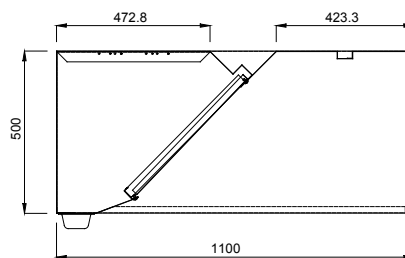

SORTIMENTETS SAMMENSÆTNING

En serie med vægmonterede emhætter med den karakteristiske, firkantede, robuste form, der passer fint til teknologiske emhætter. Denne form gør dem i stand til at fange madosen, inden den når filtrene. Sortimentet består af emhætter i 8 forskellige længder (1200, 1600, 2000, 2400, 2800, 3200, 3600 og 4000 mm) og med en dybde på 1100 mm.

Afløbsrende med et hul til at føre fedtet ned i en 304 AISI-beholder.

- ◆ Udvendige paneler med opadvendte kanter for at undgå personskader.
- ◆ Skjulte paneler i rustfrit stål (304 AISI) til at give en korrekt udsugning.
- ◆ Udløbshullerne er dimensionerede til at kunne begrænse nedgang i trykket.

TEKNISKE DATA								
EGENSKABER	MODELLER							
	EP1112T 642010	EP1116T 642016	EP1120T 642017	EP1124T 642018	EP1128T 642019	EP1132T 642020	EP1136T 642021	EP1140T 642022
Udvendige mål - mm								
bredde	1200	1600	2000	2400	2800	3200	3600	4000
dybde	1100	1100	1100	1100	1100	1100	1100	1100
højde	500	500	500	500	500	500	500	500
Udsugningskapacitet - m ³ /h	1500	2000	2500	3000	3400	3900	4400	4900
Nettovægt - kg	30	33	43	51	57	64	70	78
STANDARDTILBEHØR								
Blændplade 400x500 mm.	1	1	1	1			1	1
LABYRINT-FILTER H=500MM	2	2	4	4	5	6	6	7