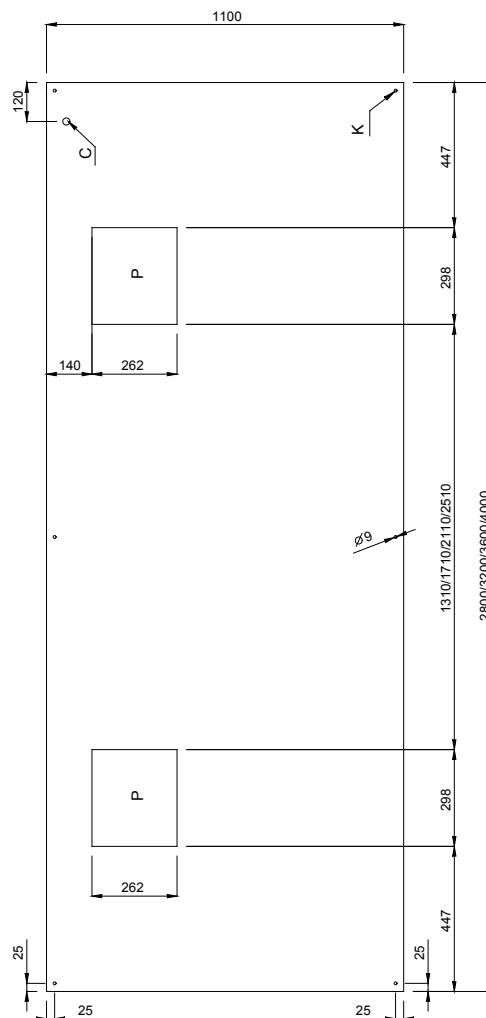

SORTIMENTETS SAMMENSÆTNING

En serie med vægmonterede emhætter med den karakteristiske, firkantede, robuste form, der passer fint til teknologiske emhætter. Denne form gør dem i stand til at fange madosen, inden den når filtrene. Sortimentet består af emhætter i 8 forskellige længder (1200, 1600, 2000, 2400, 2800, 3200, 3600 og 4000 mm) og med en dybde på 1100 mm.

Afløbsrende med et hul til at føre fedtet ned i en 304 AISI-beholder.

- ◆ Udvendige paneler med opadvendte kanter for at undgå personskader.
- ◆ Skjulte paneler i rustfrit stål (304 AISI) til at give en korrekt udsugning.
- ◆ Udløbshullerne er dimensionerede til at kunne begrænse nedgang i trykket.

TEKNISKE DATA								
EGENSKABER	MODELLER							
	EP1112T 642010	EP1116T 642016	EP1120T 642017	EP1124T 642018	EP1128T 642019	EP1132T 642020	EP1136T 642021	EP1140T 642022
Udvendige mål - mm								
bredde	1200	1600	2000	2400	2800	3200	3600	4000
dybde	1100	1100	1100	1100	1100	1100	1100	1100
højde	500	500	500	500	500	500	500	500
Udsugningskapacitet - m ³ /h	1500	2000	2500	3000	3400	3900	4400	4900
Nettovægt - kg	30	33	43	51	57	64	70	78
STANDARDTILBEHØR								
Blændplade 400x500 mm.	1	1	1	1			1	1
LABYRINT-FILTER H=500MM	2	2	4	4	5	6	6	7