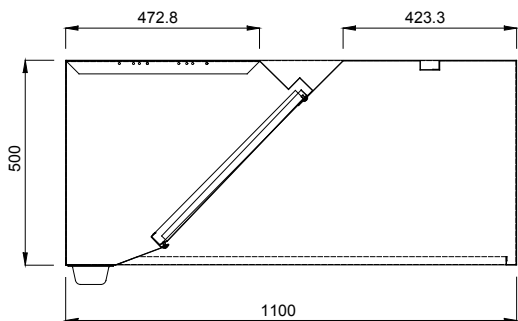

SORTIMENTETS SAMMENSÆTNING

En serie med vægmonterede emhætter med den karakteristiske, firkantede, robuste form, der passer fint til teknologiske emhætter. Denne form gør dem i stand til at fange madosen, inden den når filtrene. Sortimentet består af emhætter i 8 forskellige længder (1200, 1600, 2000, 2400, 2800, 3200, 3600 og 4000 mm) og med en dybde på 1100 mm.

Afløbsrende med et hul til at føre fedtet ned i en 304 AISI-beholder.

- ◆ Udvendige paneler med opadvendte kanter for at undgå personskader.
- ◆ Skjulte paneler i rustfrit stål (304 AISI) til at give en korrekt udsugning.
- ◆ Udløbshullerne er dimensionerede til at kunne begrænse nedgang i trykket.

TEKNISKE DATA								
EGENSKABER	MODELLER							
	EP1112T 642010	EP1116T 642016	EP1120T 642017	EP1124T 642018	EP1128T 642019	EP1132T 642020	EP1136T 642021	EP1140T 642022
Udvendige mål - mm								
bredde	1200	1600	2000	2400	2800	3200	3600	4000
dybde	1100	1100	1100	1100	1100	1100	1100	1100
højde	500	500	500	500	500	500	500	500
Udsugningskapacitet - m ³ /h	1500	2000	2500	3000	3400	3900	4400	4900
Nettovægt - kg	30	33	43	51	57	64	70	78
STANDARDTILBEHØR								
Blændplade 400x500 mm.	1	1	1	1			1	1
LABYRINT-FILTER H=500MM	2	2	4	4	5	6	6	7