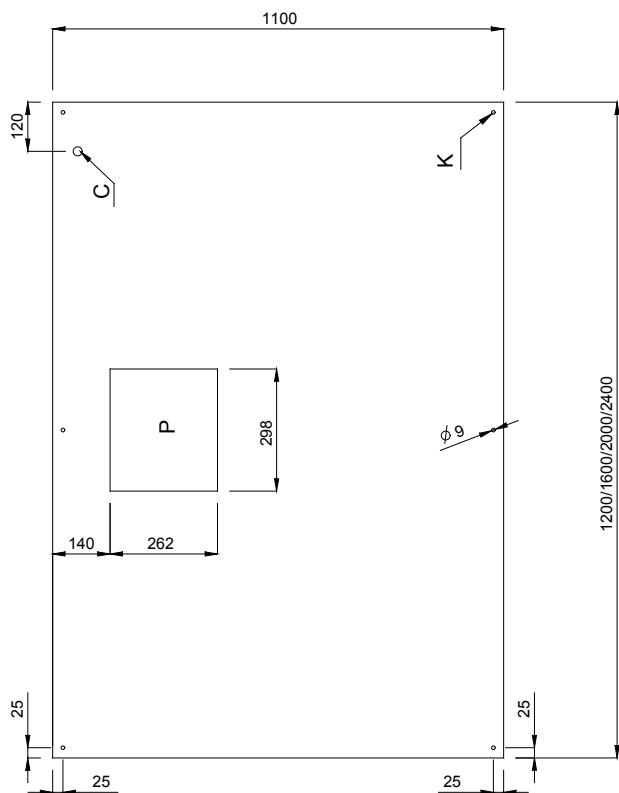

SORTIMENTETS SAMMENSÆTNING

En serie med vægmonterede emhætter med den karakteristiske, firkantede, robuste form, der passer fint til teknologiske emhætter. Denne form gør dem i stand til at fange madosen, inden den når filtrene. Sortimentet består af emhætter i 8 forskellige længder (1200, 1600, 2000, 2400, 2800, 3200, 3600 og 4000 mm) og med en dybde på 1100 mm.

Afløbsrende med et hul til at føre fedtet ned i en 304 AISI-beholder.

- ◆ Udvendige paneler med opadvendte kanter for at undgå personskader.
- ◆ Skjulte paneler i rustfrit stål (304 AISI) til at give en korrekt udsugning.
- ◆ Udløbshullerne er dimensionerede til at kunne begrænse nedgang i trykket.

TEKNISKE DATA								
EGENSKABER	MODELLER							
	EP1112T 642010	EP1116T 642016	EP1120T 642017	EP1124T 642018	EP1128T 642019	EP1132T 642020	EP1136T 642021	EP1140T 642022
Udvendige mål - mm								
bredde	1200	1600	2000	2400	2800	3200	3600	4000
dybde	1100	1100	1100	1100	1100	1100	1100	1100
højde	500	500	500	500	500	500	500	500
Udsugningskapacitet - m ³ /h	1500	2000	2500	3000	3400	3900	4400	4900
Nettovægt - kg	30	33	43	51	57	64	70	78
STANDARDTILBEHØR								
Blændplade 400x500 mm.	1	1	1	1			1	1
LABYRINT-FILTER H=500MM	2	2	4	4	5	6	6	7