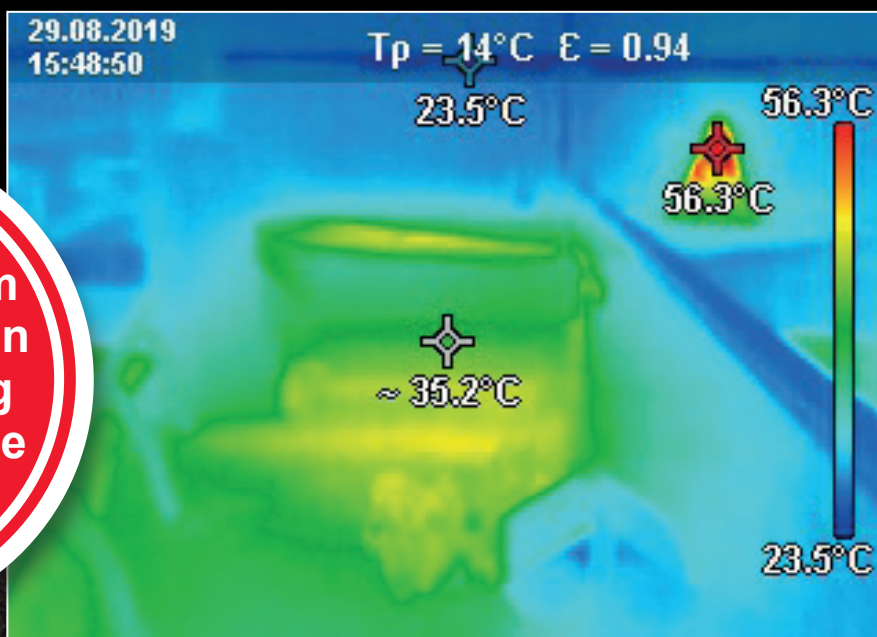

Kan dine grise holde varmen?

Du får
pattegrise som
bruger energien
på at vokse og
ikke på at holde
sig varme