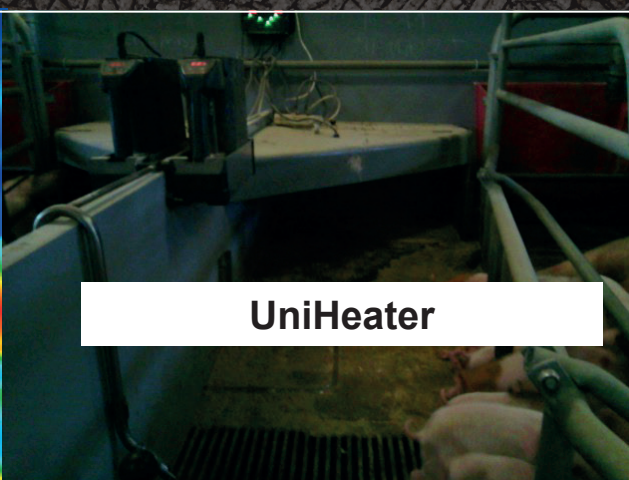

Mindre overskudsvarme - brug energien i hulerne!