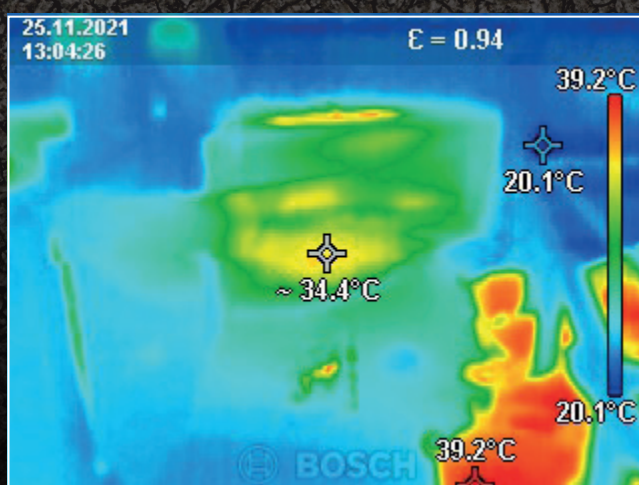

Mindre overskudsvarme - brug energien i hulerne!