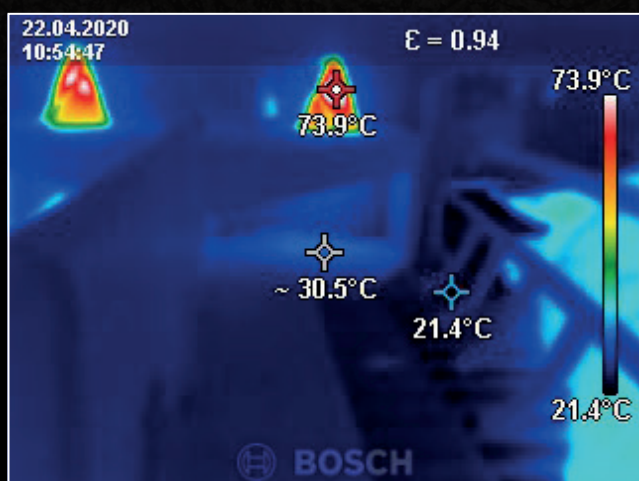

Mindre overskudsvarme - brug energien i hulerne!