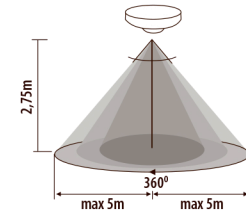

ZONA FLAT

ZONA FLAT-W

Kanlux

ZONA FLAT-W

23452

DE

weiß
Gehäuse: Kunststoff

Maximale Reichweite der Bewegungserkennung beträgt 8m / Maximaler horizontaler Erkennungswinkel des Bewegungssensors beträgt 360° / Maximaler vertikaler Erkennungswinkel des Bewegungssensors beträgt 120° / Regulierbare Lichtzeit von 10 Sekunden bis 15 Minuten / Es besteht die Möglichkeit, die Umgebungslichtintensität, bei der das Gerät arbeitet, einzustellen / Bewegungserkennung 0.6-1.5m/s

EN

white
housing: plastic

maximum movement detection up to 8m / maximum horizontal angle of operation of the motion sensor - 360° / maximum vertical angle of operation of the motion sensor 120° / light on time adjustable from 10s to 15min / capability to set the light intensity of the environment in which the device works / Motion detection 0.6...1.5m/s

FR

blanc
boîtier : plastique

portée maximale de détection de mouvement de 8 m / angle horizontal maximal du capteur de mouvement de 360° / angle vertical maximal du capteur de mouvement de 120° / possibilité de régulation de temps d'éclairage de 10 s. à 15 min. / possibilité de régler l'intensité de la lumière ambiante à laquelle l'appareil fonctionne / détection de mouvement de 0.6-1.5m/s