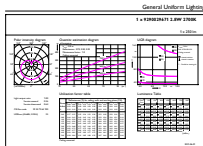

LEDlustre CorePro 2,8W P45 E14 827-GUL