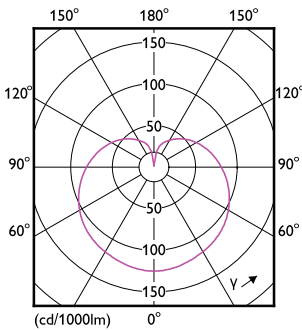

Fotometriske data

LEDLustre Corepro P45 5W E27 827 FR-LDD

LEDlustre CorePro 2,8W P45 E14 827-GUL