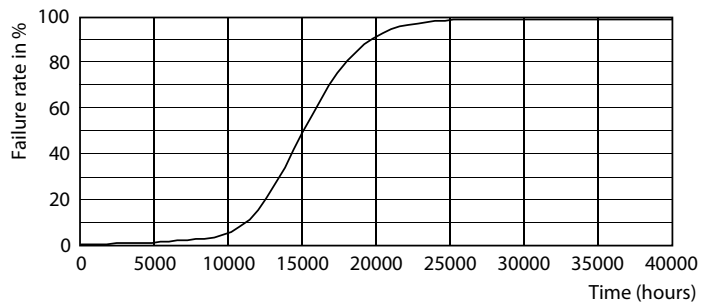

CorePro LEDcandle

Levetid

15K LED

15K LMP