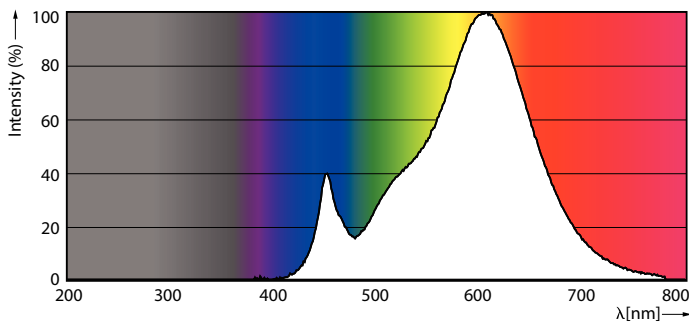

Fotometriske data

LEDlustre CorePro 2,8W P45 E27 827 FR-POC

LEDlustre CorePro 2,8W P45 E14 827-GUL