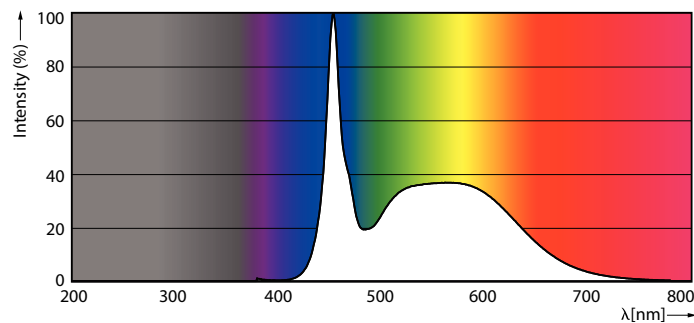

Fotometriske data

LEDtube MAS SLR 18,2W G13 3100lm 865-POC-POC

LEDtube MAS HO 18.2W G13 865 16D ND