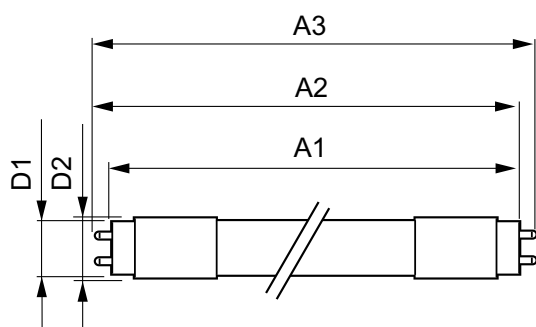

MASTER LEDtube EM/Mains

T-lagring (maks.)	65 °C
T-lagring (min.)	-40 °C
T-kappe, maks. (nom.)	55 °C

Lysstyringssystemer og dæmpning

Dæmpbar	Nej

Mekanik og armaturhus

Lyskildefinish	Matteret
Lyskildemateriale	Plast
Produktlængde	1500 mm
Lyskildeform	Rør, dobbelte ender

Godkendelse og anvendelsesområde

Energy Efficiency Class	C
Energibesparende produkt	Yes
Godkendelser	RoHS compliance TUV CE mærkning KEMA Keur certificate

Energiforbrug kWh/1000 t.	19 kWh
	403595

Produktdata

Fuldstændig produktkode	871869959245500
Ordreproduktnavn	MASTER LEDtube 1500mm HO 18.2W 865 T8
EAN/UPC – produkt	8718699592455
Ordrekode	59245500
SAP-tæller – antal pr. pakke	1
Tæller – antal pakker pr. kasse (udvendig emballage)	10
SAP-materiale	929001923102
Nettovægt (stykke)	0,450 kg

Målskitse

TLED master HE 3100lm 18.2w 5ft 6500k

Product	D1	D2	A1	A2	A3
MASTER LEDtube 1500mm HO 18.2W 865 T8	25,8 mm	28 mm	1498,8 mm	1505,9 mm	1513 mm