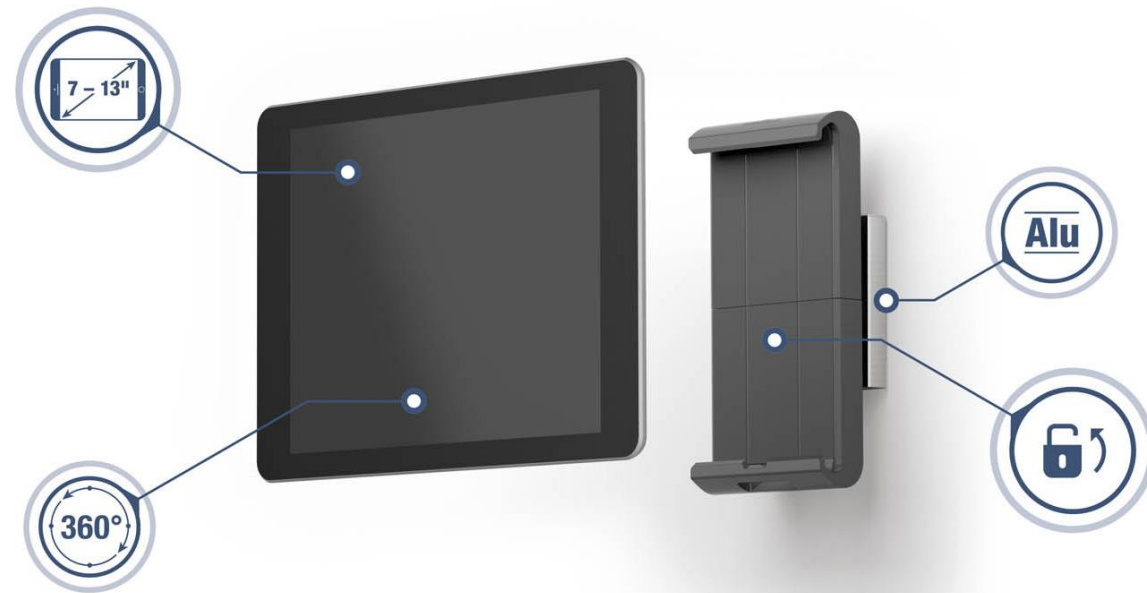

NEW

DU8943-01

TABLET HOLDER FLOOR

Tablet Holder Floor

DU8932-23

kontor
syd

DURABLE

- Gulvstander til tablets fra 7-13 tommer
- Kan drejes 360° og derved benyttes i høj- og tværformat (låsepunkter ved hver 90°)
- Indstillelig læsevinkel fra 0°- 88°
- Tyverisikring med specialnøgle og integreret beskyttelse mod udtrækning af tabletten fra siden, kan yderligere sikres med kabellås (medfølger ikke)
- Symmetrisk klemmeåbning giver nem håndtering
- Ordnet strømtilførsel gennem hul til ladekabel
- Beskyttelse mod skader takket være gummibelægning
- Optimeret kabelmanagement: kabelkanal med variabel kabelmanager langs hele gulvstanderens højde
- inklusive USB-tilslutningskabel
- God stabilitet ved hjælp af materialer af høj kvalitet: stålplade, aluminium, ABS
- Mange anvendelsesmuligheder: f.eks. offentlige bygninger, messer og udstillinger, hoteller og restauranter samt salgssteder

[DU8932-23](#)

TABLET HOLDER WALL

Tablet Holder Wall

DU8933-23

kontor
syd

DURABLE

- Vægbeslag til tablets fra 7-13 tommer
- Kan drejes 360° og derved benyttes i høj- og tværformat (låsepunkter ved hver 90°)
- Tyverisikring med specialnøgle og integreret beskyttelse mod udtrækning af tabletten fra siden
- Symmetrisk klemmeåbning giver nem håndtering
- Ordnet strømtilførsel gennem hul til ladekabel
- Beskyttelse mod skader takket være gummibelægning
- Enkel montering af vægadapteren
- Rigtig god stabilitet pga. materialer af høj kvalitet: aluminium, ABS
- Mange anvendelsesmuligheder: f.eks. messer, kontorområder samt salgs- og udstillingsrum