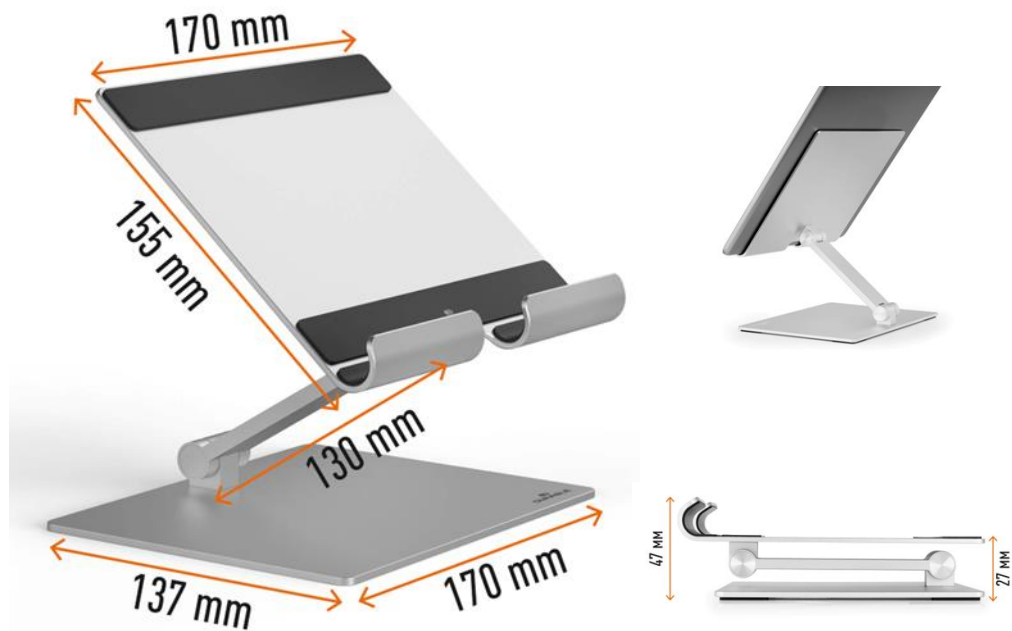

- TWIST-serien har en holder med skridsikre puder, der holder enheden på plads og beskytter den mod ridser.
- Holderens greb passer til tablets eller mobiler såsom iPhone, iPad og Samsung fra 4,7" op til 13" med en maksimal vægt på 1 kg og er fastgjort til et kugleled, der kan drejes 360°.
- Der er også en åbning til ladekablet.
- TWIST TABLE er 37 cm høj, og takket være en 19 cm rund bundplade er den meget stabil.
- Stærk svanehals med trinløs højdejustering og læsevinkel, der bliver i den ønskede position.
- Fremstillet af metal og ABS-plast. 100% genanvendeligt.

DU8941-01

TABLET STAND RISE

TABLET STAND RISE

DU8940-23

**kontor
syd**

DURABLE

- Tablet Stand RISE er et foldbart bordstativ, passer til tablets på op til 13" med en maksimal vægt på 1 kg
- Placeres i holderen i stående eller liggende format
- Trinløs justering af højde og læsevinkel
- Fremstillet af op til 40 % genanvendt 3,5 mm tykt aluminium. 100% genanvendelig.
- Gummipuder og stopkant forhindrer tabletten i at glide ud af stativet.
- Gummipuder på undersiden beskytter bordets overflade mod ridser og holder stativet stabilt
- Mål sammenfoldet: H 47 x B 170 x D 155 mm

NEW

[DU8940-23](#)

Tablet Stand Rise fra Durable er en god tilføjelse til din ergonomiske arbejdsstation på hjemmekontoret.

Tablet Stand Rise er designet til at hjælpe dig med at hæve din tablet op til øjenhøjde. På denne måde giver Tablet Stand Rise dig mulighed for at undgå at krumme din ryg eller bøje i nakken mens du deltager på et Teams møde.