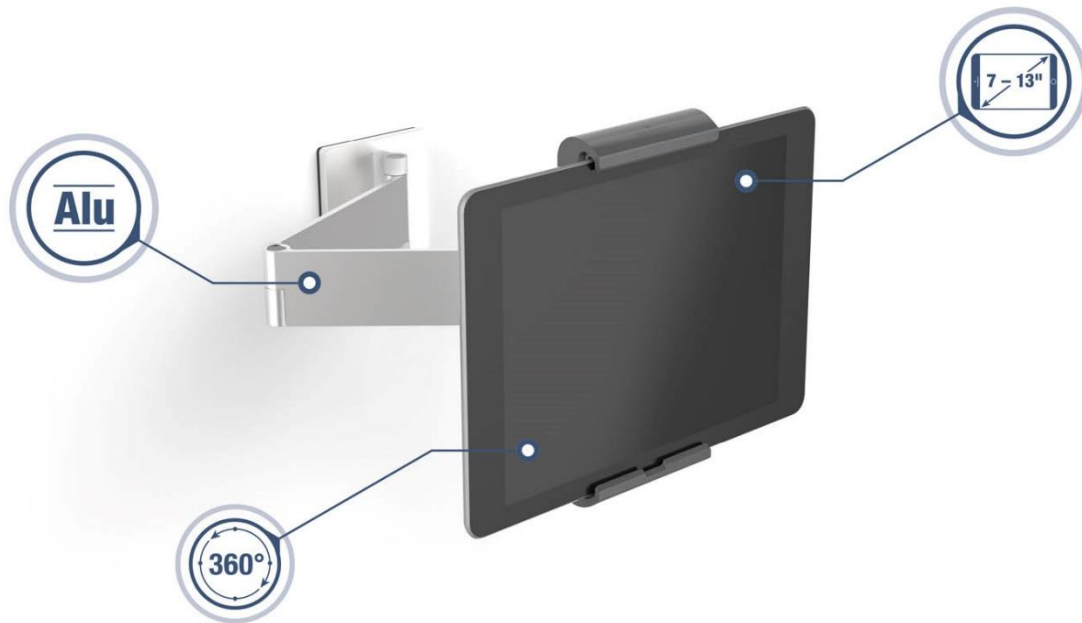

DU8938-23

TABLET HOLDER WALL PRO

Tablet Holder Wall PRO

DU8935-23

kontor
syd

DURABLE

- Tablet-vægbeslag med fleksibel bærearml til tablets 7-13 tommer
- Kan drejes 360° og derved benyttes i høj- og tværformat (låsepunkter ved hver 90°)
- Indstillelig læsevinkel fra 0°- 88°
- Tyverisikring med specialnøgle
- Symmetrisk klemmeåbning giver nem håndtering
- Ordnet strømtilførsel gennem hul til ladekabel
- Beskyttelse mod skader takket være gummibelægning
- Enkel montering af vægadapteren
- Armens radius: 365 mm, drejelig: 180°
- Rigtig god stabilitet pga. materialer af høj kvalitet: stålplade, aluminium, ABS
- Mange anvendelsesmuligheder: f.eks. industriel produktion, private omgivelser

DU8935-23

[DU8935-23](#)

TABLET HOLDER WALL ARM

Tablet Holder Wall Arm

DU8934-23

**kontor
syd**

DURABLE

- Tablet-vægbeslag med svingarm til tablets fra 7-13 tommer
- Kan drejes 360° og derved benyttes i høj- og tværformat (låsepunkter ved hver 90°)
- Tyverisikring med specialnøgle
- Symmetrisk klemmeåbning giver nem håndtering
- Ordnet strømtilførsel gennem hul til ladekabel
- Beskyttelse mod skader takket være gummibelægning
- Enkel montering af vægadapteren
- Armens radius: 365 mm, drejelig: 180°
- Rigtig god stabilitet pga. materialer af høj kvalitet: stålplade, aluminium, ABS
- Mange anvendelsesmuligheder: f.eks. multi-arbejdspladser, interaktive selvbetjeningsstandere, Smart Home