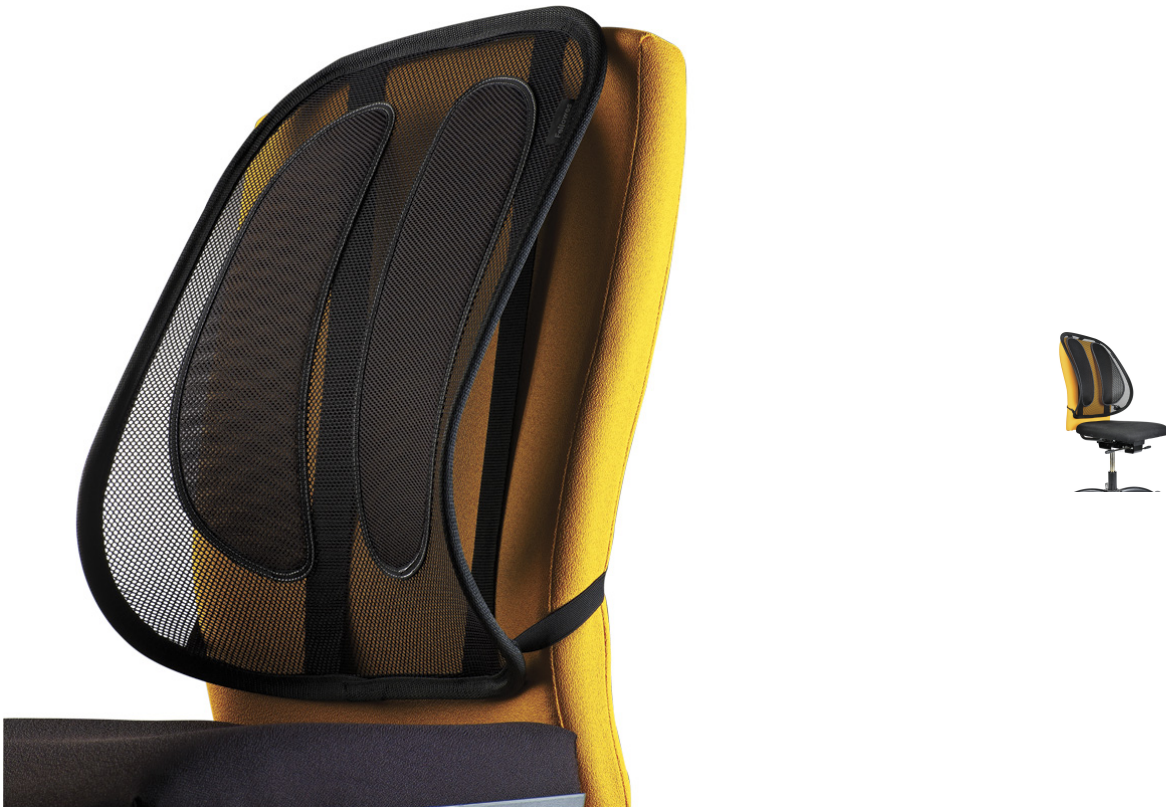

Svank/Ryggstöd MESH Svart

Produktbilder

Kort Beskrivning

Detta ergonomiska ryggstöd från Fellowes formar sig efter kroppens konturer och ger utmärkt stöd och bra hållning. Meshtyget säkrar luftflöde och personlig komfort.

Beskrivning

MESH ergonomisk ryggstöd från Fellowes kan enkelt och säkert fästas på alla kontorsstolar. Formar sig efter kroppens konturer och ger utmärkt stöd och bra hållning. Mesh materialet säkrar luftflöde och personliga komfort. Tri-Tensioning-fästsystemet säkrar att produkten sitter säkert och att löpande omjusteringar inte är nödvändiga.

Item H x W x D (cm): 19.50 x 30.40 x 37.00

Item Weight (kgs): 0.58

Mer Information

Varumärke	Fellowes
Produkttyp	Ryggstöd
Material	Mesh
Färg	Svart
EAN	043859600434
Producent Artikel	9191301
Försäljningsenhet	ST
Intrastatkod	39261000
Ursprungsland	CN
Volym (M3)	0.03186
Vikt (KG)	0.499
SKU#	119307