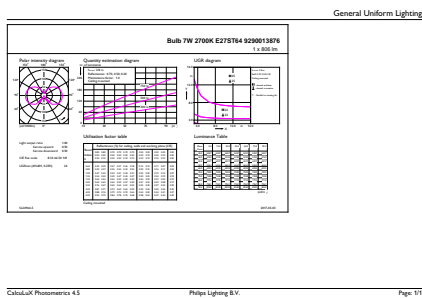

CorePro LED-glaspære

Lysstyringssystemer og dæmpning

Dæmpbar	Nej

Mekanik og armaturhus

Pære finish	Klar
Lyskildeform	ST64

Godkendelse og anvendelsesområde

Energieffektivitetsklasse	E
Energiforbrug kWh/1000 t.	7 kWh
EPREL-registreringsnummer	387392
EyeComfort	Ja

Produktdata

Ordreproduktnavn	CorePro LEDBulbND 7-60W E27 ST64 827CL G

Det fulde produktnavn	CorePro LEDBulbND 7-60W E27 ST64 827CL G
Full EOC	871951434675800
Beskrivelse af lokal kode	2057814179
Ordrekode	34675800
Materialenr. (12NC)	929001387692
Lokal ordrekode	2057814179
SAP-tæller – antal pr. pakke	1
EAN/UPC – Produkt/Æske	8719514346758
Tæller – antal pakker pr. kasse (udvendig emballage)	10
EAN/UPC – kasse	8719514346765

Målskitse

Product	D	C
CorePro LEDBulbND 7-60W E27 ST64 827CL G	64 mm	140 mm

Fotometriske data

General uniform lighting - CorePro LEDBulbND 7-60W E27 ST64 827CL G

Spectral Power Distribution Colour - CorePro LEDBulbND 7-60W E27 ST64 827CL G