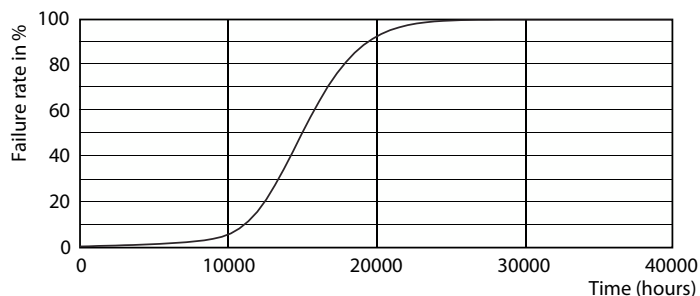

Levetid

Life Expectancy Diagram - CorePro LEDBulbND 7-60W E27 ST64 827CL G