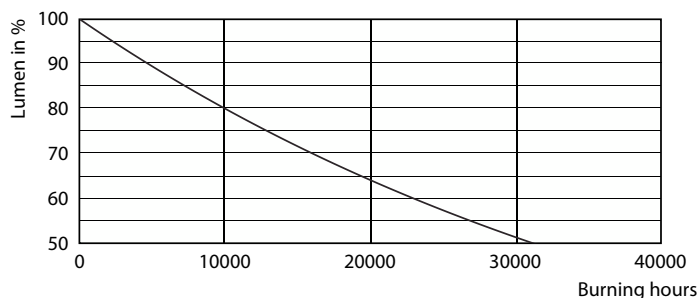

Lumen Maintenance Diagram - CorePro LEDBulbND 7-60W E27 ST64 827CL G