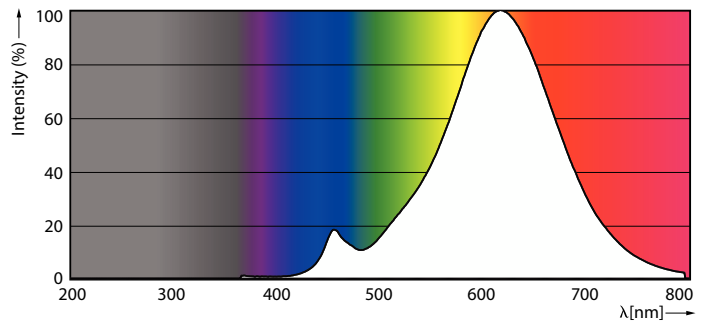

CorePro LED-glaspære

Lysstyringssystemer og dæmpning

Dæmpbar	Nej

Mekanik og armaturhus

Pære finish	Klar
Lyskildeform	ST64

Godkendelse og anvendelsesområde

Energieffektivitetsklasse	E
Energiforbrug kWh/1000 t.	7 kWh
EPREL-registreringsnummer	387392
EyeComfort	Ja

Produktdata

Ordreproduktnavn	CorePro LEDBulbND 7-60W E27 ST64 827CL G

Det fulde produktnavn	CorePro LEDBulbND 7-60W E27 ST64 827CL G
Full EOC	871951434675800
Beskrivelse af lokal kode	2057814179
Ordrekode	34675800
Materialenr. (12NC)	929001387692
Lokal ordrekode	2057814179
SAP-tæller – antal pr. pakke	1
EAN/UPC – Produkt/Æske	8719514346758
Tæller – antal pakker pr. kasse (udvendig emballage)	10
EAN/UPC – kasse	8719514346765

Målskitse

Product	D	C
CorePro LEDBulbND 7-60W E27 ST64 827CL G	64 mm	140 mm

Fotometriske data

General uniform lighting - CorePro LEDBulbND 7-60W E27 ST64 827CL G

Spectral Power Distribution Colour - CorePro LEDBulbND 7-60W E27 ST64 827CL G