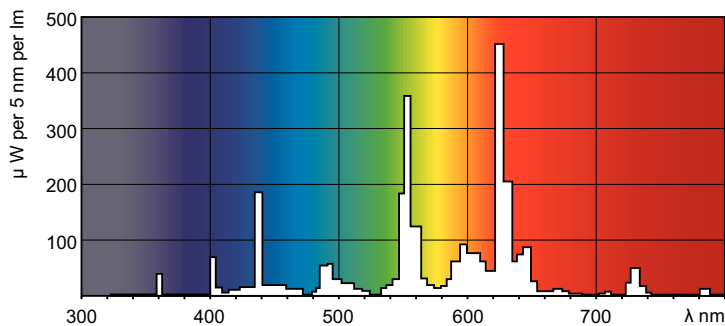

### Produkt data

| Generelle oplysninger             |                    |
|-----------------------------------|--------------------|
| Fod                               | 2GX13 [2GX13]      |
| Lysstrømsmålingsreference         | Sphere             |
| Lysteknisk                        |                    |
| Farvekode                         | 830 [CCT of 3000K] |
| Lysstrøm                          | 1.800 lm           |
| Farvebetegnelse                   | Varm hvid (WW)     |
| Kromaticitetskoordinat X (nom.)   | 0,44               |
| Kromaticitetskoordinat Y (nom.)   | 0,403              |
| Korreleret farvetemperatur (nom.) | 3000 K             |
| Lyseffekt (nominel) (nom.)        | 82 lm/W            |
| Farvegengivelsesindeks (CRI)      | 81                 |

| Drift og el                      |                   |
|----------------------------------|-------------------|
| Strømforbrug                     | 23,5 W            |
| Lyskildens strømstyrke (nom.)    | 0,300 A           |
| Lysstyringssystemer og dæmpning  |                   |
| Dæmpbar                          | Ja                |
| Mekanik og armaturhus            |                   |
| Lyskildeform                     | C-T5 [C-T5 16 mm] |
| Godkendelse og anvendelsesområde |                   |
| Energieffektivitetsklasse        | G                 |
| Indhold af kviksølv (Hg) (maks.) | 4 mg              |
| Indhold af kviksølv (Hg) (nom.)  | 4 mg              |
| Energiforbrug kWh/1000 t.        | 24 kWh            |

## Fotometriske data

Spectral Power Distribution Colour – MASTER TL5 Circular 22W/830 1CT/10