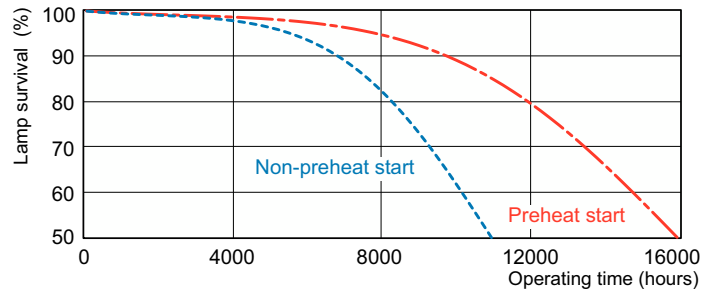

MASTER TL5, cirkulære

Levetid