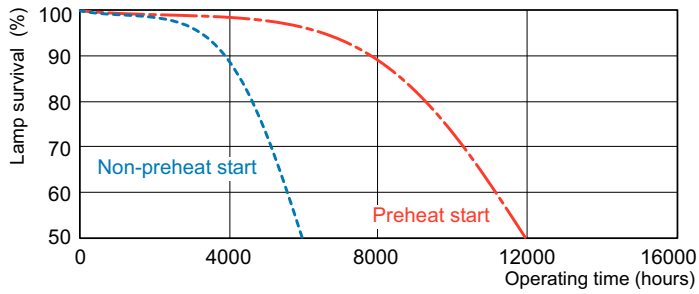

MASTER TL5, cirkulære

Levetid