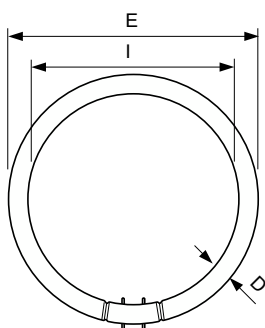

## Målskitse

| Product                               | D (max) | D (min) | E (min) | E (max) | I (min) | I (max) |
|---------------------------------------|---------|---------|---------|---------|---------|---------|
| MASTER TL5 Circular 22W/830<br>1CT/10 | 18 mm   | 14 mm   | 220 mm  | 230 mm  | 187 mm  | 197 mm  |