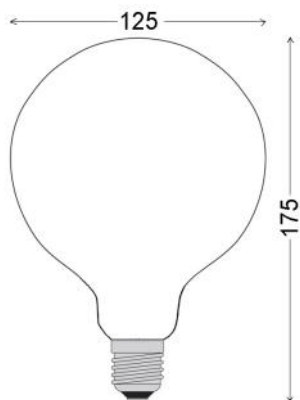

Mega De Luxe Spiral

Vores globepære med en diameter på 125mm og filament udformet som en spiral.

Præren er gengivet i naturlig størrelse

Siden 1931 har Danlamp udviklet lyskilder, der sikrer en farvetemperatur, som er naturtro og fuld af glød. Vi skaber LED-pærer, der erstatter de traditionelle glødepærer, som gjorde os verdenskendt.

281222

Produktdatablad

230V 250 lumen

Varenummer	28087
Effekt	4W
Sokkel	E27
Gennemsnitlig levetid	15.000 timer
Antal tænd/sluk	100.000
Antal LED	1
Længde på LED	
Målt lumenstrøm	250 lumen
Farvetemperatur	2200k
Farvegengivelsesindeks	>80 Ra
Power-faktor	>0,9
Farvekonsistens i MacAdam-ellipse	6
Flimmer (Pst LM)	0,48
Stroboskopeffekt (SVM)	2,69
Energiklasse	G
Energiforbrug	4 kWh/1000h
Dæmpbar	Ja
EAN	5708995280876
Pakning	1/10
Diameter/længde	125mm/175mm
Nettovægt	112g
Glaskolbe	Klar