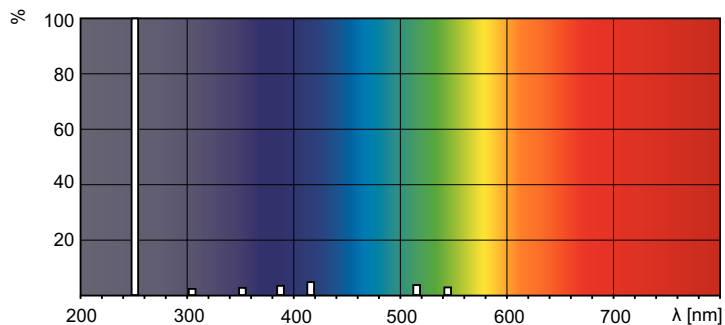

Produkt data

Generelle oplysninger	
Fod	G13 [Medium Bi-Pin Fluorescent]
Driftslevetid (nom.)	9.000 t
Lysteknisk	
Farvekode	TUV
Farvebetegnelse	- [Ikke specificeret]
Føringelse i løbet af driftslevetid	15 %
Drift og el	
Strømforbrug	15,5 W
Lyskildens strømstyrke (nom.)	0,335 A
Spænding (nom.)	55 V
Spænding (nom.)	55 V
Mekanik og armaturhus	
Lyskildeform	T26 [T 26 mm]
Godkendelse og anvendelsesområde	
Indhold af kviksølv (Hg) (nom.)	2,0 mg

UV	
UV-C-stråling efter 100 timer	5,1 W
Produktdata	
Ordreproduktnavn	TUV 15W SLV/25
Det fulde produktnavn	TUV 15W SLV/25
Full EOC	871150072617940
Beskrivelse af lokal kode	2051700108
Ordrekode	72617940
Materialenr. (12NC)	928039004005
Lokal ordrekode	2051700108
SAP-tæller – antal pr. pakke	1
EAN/UPC – Produkt/Æske	8711500726179
Tæller – antal pakker pr. kasse (udvendig emballage)	25
EAN/UPC – kasse	8711500638618

TUV T8

Målskitse

Product	D (max)	A (max)	B (max)	B (min)	C (max)
TUV 15W SLV/25	28 mm	437,4 mm	444,5 mm	442,1 mm	451,6 mm

Fotometriske data

Spectral Power Distribution Colour - TUV 15W SLV/25