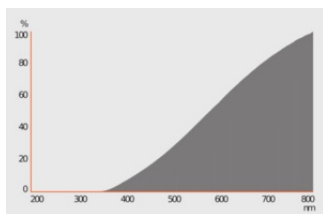

TEKNISKE DATA

ELEKTRISKE DATA

Nominal wattforbrug	20 W
Wattforbrug	20.00 W
Nominal spænding	12 V

Fotometriske data

Lumen	300 lm
Belysningseffektivitet	15 lm/W
Farvetemperaturer	Varm hvid
Farvetemperatur	2800 K
Farvegengivelsesindex	100
Lysfarve	1028
UV-beskyttelse	Ja

Lystekniske data

Opstarttid	0.0 s

DIMENSIONER & VÆGT

Total længde	44.00 mm
Lyspunkt center (LCL)	30,0 mm
Diameter	12 mm
Produktvægt	2,1 g

Levetid

Antal tænd/sluk	50000

YDERLIGERE PRODUKTDATA