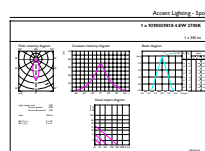

Fotometriske data

Light Distribution Diagram - LED SSW 50W GU10 WW 36D RF ND SRT4

Accent Lighting Spots - LED SSW 50W GU10 WW 36D RF ND SRT4