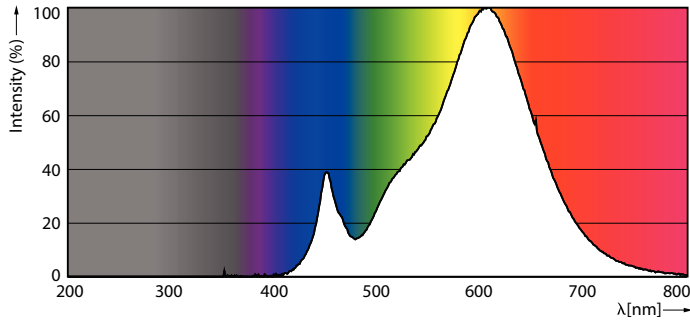

Farvegengivelsesindeks (CRI)	80
LLMF ved den nominelle levetids udløb (nom.)	70 %
Lysstrøm i kegle på 90° (nominel)	355 lm
Flimmerværdi (PstLM)	1
Værdi for stroboskopisk effekt (SVM)	0,6
Photobiological safety according to EN 62471	RG1

SceneSwitch LEDspot

Fotometriske data

Spectral Power Distribution Colour - LED SSW 50W GU10 WW 36D RF ND SRT4

Levetid

Life Expectancy Diagram - LED SSW 50W GU10 WW 36D RF ND SRT4

Lumen Maintenance Diagram - LED SSW 50W GU10 WW 36D RF ND SRT4