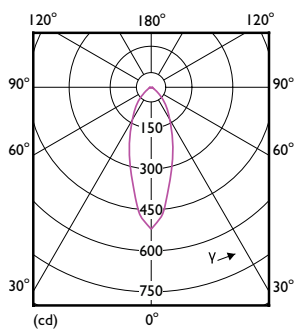

Fotometriske data

Light Distribution Diagram - LED SSW 50W GU10 WW 36D RF ND SRT4

Accent Lighting Spots - LED SSW 50W GU10 WW 36D RF ND SRT4