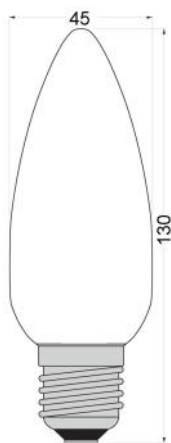

# Kirkekerte

Det enestående bløde lys fremhæver rummets kvaliteter og skaber en intens atmosfære. Den særlige lystone, der harmonerer perfekt med messinginventar og stearinlys, er dannet af kirkepærens lange filamenter.

# Produktdatablad

240V 250 lumen

Varenummer	28019
Effekt	3,5W
Sokkel	E27
Gennemsnitlig levetid	15.000 timer
Antal tænd/sluk	100.000
Antal LED	4
Længde på LED	58mm
Målt lumenstrøm	250 lumen
Farvetemperatur	2200K
Farvegengivelsesindeks (CRI)	>90 Ra
Power-faktor	>0,9
Farvekonsistens i MacAdam-ellipser	6
Flimmer (Pst LM)	0,32
Stroboskopeffekt (SVM)	2,98
Energiklasse	G
Energiforbrug	4 kWh/1000h
Dæmpbar	Ja
EAN	5708995280197
Pakning	1/5/50
Diameter/længde	45mm/130mm
Nettovægt	32g
Glaskolbe	Klar