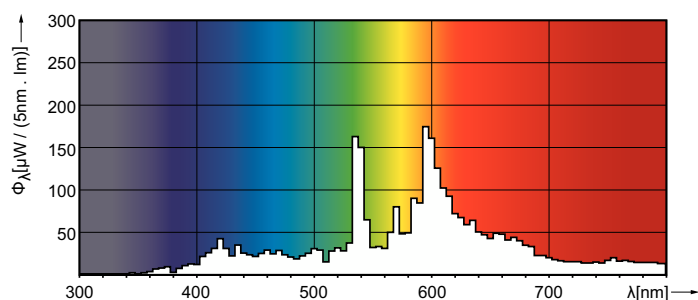

Korreleret farvetemperatur (nom.)	3000 K
Lyseffekt (nominel) (nom.)	85 lm/W
Farvegengivelsesindeks (CRI)	84
Buelængde O (Nom)	7 mm
Drift og el	
Strømforbrug	73,2 W
Spænding (nom.)	88 V
Spænding (nom.)	88 V
Lysstyringssystemer og dæmpning	
Dæmpbar	Nej

Målskitse

Product	D (max)	D	O	L (min)	L (max)	L	C (max)
MASTERC CDM-T 70W/830 G12 1CT/12	20 mm	0,75 in	7 mm	55 mm	57 mm	56 mm	103 mm

Fotometriske data

Light Distribution Diagram - MASTERC CDM-T 70W/830 G12 1CT/12