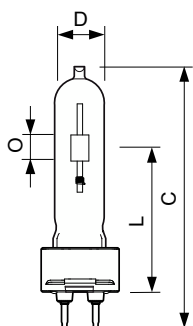

MASTERC colour CDM-T

Mekanik og armaturhus

Pære finish	Klar
Lyskildeform	T19

Godkendelse og anvendelsesområde

Energieffektivitetsklasse	G
Indhold af kviksølv (Hg) (maks.)	4,6 mg
Indhold af kviksølv (Hg) (nom.)	4,6 mg
Energiforbrug kWh/1000 t.	74 kWh
EPREL-registreringsnummer	473328

Produktdata

Ordreproduktnavn	MASTERC CDM-T 70W/830 G12 1CT/12
------------------	-------------------------------------

Det fulde produktnavn	MASTERC CDM-T 70W/830 G12 1CT/12
Full EOC	871150019699615
Beskrivelse af lokal kode	2052090956
Ordrekode	928082305125
Materialenr. (12NC)	928082305125
Lokal ordrekode	2052090956
SAP-tæller – antal pr. pakke	1
EAN/UPC – Produkt/Æske	8711500196996
Tæller – antal pakker pr. kasse (udvendig emballage)	12
EAN/UPC – kasse	8711500197009

Målskitse

Product	D (max)	D	O	L (min)	L (max)	L	C (max)
MASTERC CDM-T 70W/830 G12 1CT/12	20 mm	0,75 in	7 mm	55 mm	57 mm	56 mm	103 mm

Fotometriske data

Light Distribution Diagram - MASTERC CDM-T 70W/830 G12 1CT/12