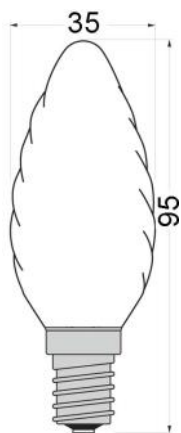

Krystalkerte Gold

For at imødekomme ønsker fra vores kunder findes krystalkerten nu i Gold-udgave med gyldent glas. Den er identisk med den klassiske krystalkerte, lyset er bare lidt mere varmt at se på.

Med et strømforbrug på 2,5W får du det samme lys som i en 25W glødepære og sparer 90% energi.