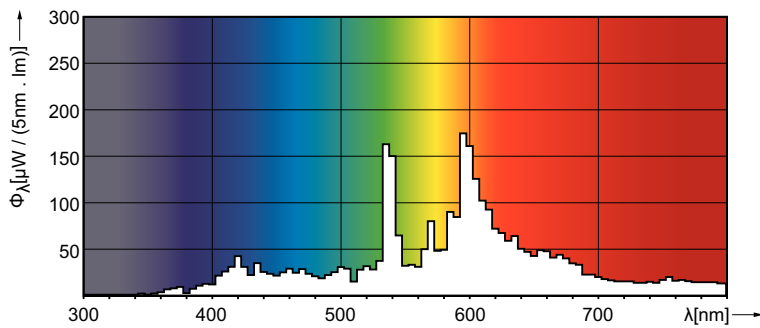

Produkt data

Generelle oplysninger	
Fod	PG12-2 [PG12-2]
Driftsposition	UNIVERSAL [Vilkårlig eller Universal (U)]
Levetid til 50 % fejl (nom.)	16.000 t

Lysteknisk	
Farvekode	830 [CCT of 3000K]
Farvebetegnelse	Varm hvid (WW)
Kromaticitetskoordinat X (nom.)	428
Kromaticitetskoordinat Y (nom.)	401
Korreleret farvetemperatur (nom.)	3000 K
Lyseffekt (nominel) (nom.)	82 lm/W
Farvegengivelsesindeks (CRI)	80
Buelængde O (Nom)	7 mm

MASTERC colour CDM-TP

Energiforbrug kWh/1000 t.	81 kWh
Produktdata	
Ordreprodukt navn	MASTERC CDM-TP 70W/830 PG12-2 1CT/12
Det fulde produkt navn	MASTERC colour CDM-TP 70W/830 PG12-2 1CT/12
Full EOC	871150020127015
Beskrivelse af lokal kode	2052090655
Ordrekode	20127015

Målskitse

Product	D (max)	O	L (min)	L (max)	L	C (max)
MASTERC CDM-TP 70W/830 PG12-2 1CT/12	32,00 mm	7 mm	89 mm	93 mm	91 mm	149 mm

Fotometriske data

Spectral Power Distribution Colour - MASTERC CDM-TP 70W/830 PG12-2 1CT/12