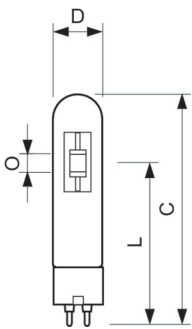

Drift og el	
Strømforbrug	73,2 W
Spænding (nom.)	90 V
Spænding (nom.)	90 V

Lystyringssystemer og dæmpning	
Dæmpbar	Nej

Mekanik og armaturhus	
Pære finish	Klar
Lyskildeform	T31 [T 31 mm]

Godkendelse og anvendelsesområde	
Energieffektivitetsklasse	G
Indhold af kviksølv (Hg) (nom.)	5,2 mg

MASTERC colour CDM-TP

Energiforbrug kWh/1000 t.	81 kWh
Produktdata	
Ordreprodukt navn	MASTERC CDM-TP 70W/830 PG12-2 1CT/12
Det fulde produkt navn	MASTERC colour CDM-TP 70W/830 PG12-2 1CT/12
Full EOC	871150020127015
Beskrivelse af lokal kode	2052090655
Ordrekode	20127015

Målskitse

Product	D (max)	O	L (min)	L (max)	L	C (max)
MASTERC CDM-TP 70W/830 PG12-2 1CT/12	32,00 mm	7 mm	89 mm	93 mm	91 mm	149 mm

Fotometriske data

Spectral Power Distribution Colour - MASTERC CDM-TP 70W/830 PG12-2 1CT/12