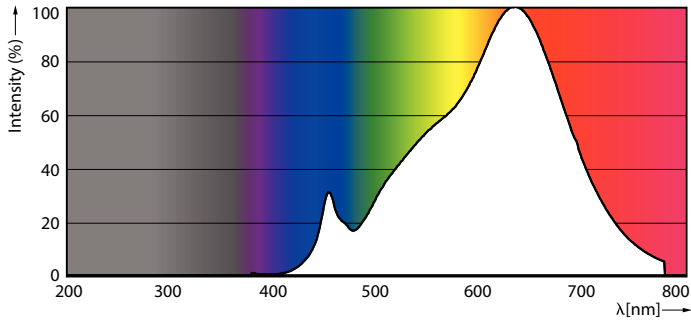

### Produkt data

Generelle oplysninger	
Fod	GU5.3 [GU5.3]
Normeret levetid	40.000 t
Skiftcyklus	50.000
Lighting Technology	LED
Lysstrømsmålingsreference	Narrow Cone
CE-mærke	Ja
Opfylder kravene i EU RoHS	Ja
Lysteknisk	
Farvekode	927 [CCT of 2700K]
Spredningsvinkel (nom.)	36 °
Lysstrøm	420 lm
Lysstyrke (nom.)	1.300 cd
Farvetegnelse	Varm hvid (WW)
Korreleret farvetemperatur (nom.)	2700 K
Lyseffekt (nominel) (nom.)	62 lm/W
Farveensartethed	<3

## Fotometriske data

Light Distribution Diagram - MAS LED ExpertColor 6.7-35W MR16 927 36D

Accent Lighting Spots - MAS LED ExpertColor 6.7-35W MR16 927 36D

## Fotometriske data

Spectral Power Distribution Colour - MAS LED ExpertColor 6.7-35W MR16 927 36D