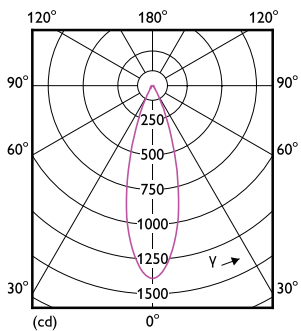

Fotometriske data

Light Distribution Diagram - MAS LED ExpertColor 6.7-35W MR16 927 36D

Accent Lighting Spots - MAS LED ExpertColor 6.7-35W MR16 927 36D