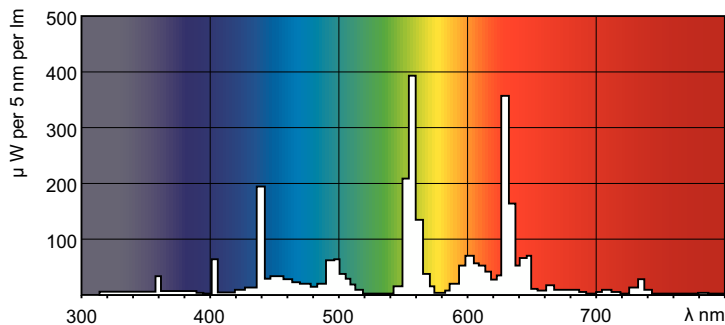

Produkt data

Generelle oplysninger	
Fod	G10Q [G10q]
Lysstrømsmålingsreference	Sphere
Levetid til 50 % fejl (nom.)	13.000 t
Lysteknisk	
Farvekode	840 [CCT of 4000K]
Lysstrøm	2.375 lm
Farvetegnelse	Kold hvid (CW)
Kromaticitetskoordinat X (nom.)	0,38
Kromaticitetskoordinat Y (nom.)	0,38
Korreleret farvetemperatur (nom.)	4000 K
Lyseffekt (nominel) (nom.)	74 lm/W
Farvegengivelsesindeks (CRI)	80

Drift og el	
Strømforsøg	32,8 W
Lyskildens strømstyrke (nom.)	0,450 A
Spænding (nom.)	81 V
Spænding (nom.)	81 V
Lysstyringssystemer og dæmpning	
Dæmpbar	Ja
Mekanik og armaturhus	
Lyskildeform	C-T9 [C-T9 29 mm]
Godkendelse og anvendelsesområde	
Energieffektivitetsklasse	G
Indhold af kviksølv (Hg) (maks.)	8 mg
Indhold af kviksølv (Hg) (nom.)	8 mg

MASTER TL-E Super 80

Energiforbrug kWh/1000 t.	33 kWh
EPREL-registreringsnummer	423509

Produktdata

Ordreproduktnavn	TL-E 32W/840 1CT/12
Det fulde produktnavn	TL-E 32W/840 1CT/12
Full EOC	871150055968515
Beskrivelse af lokal kode	2051505565
Ordrekode	55968515

Målskitse

Product	D (max)	D (min)	E (min)	E (max)	I (min)	I (max)
TL-E 32W/840 1CT/12	30,9 mm	27,1 mm	299,0 mm	303,5 mm	241,0 mm	246,0 mm

Fotometriske data

Spectral Power Distribution Colour - TL-E 32W/840 1CT/12