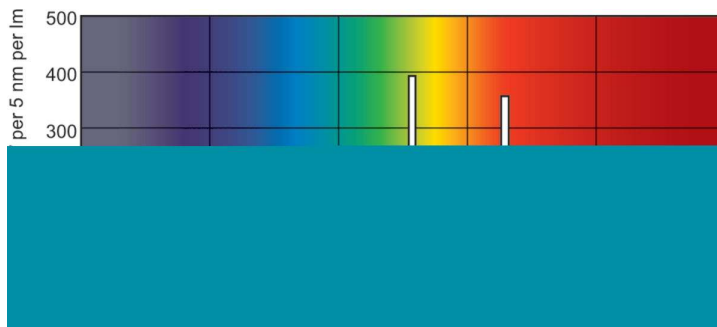

Produkt data

Generelle oplysninger		Farvegengivelsesindeks (CRI)	
Fod	G13 [Medium Bi-Pin Fluorescent]		80
Lysstrømsmålingsreference	Sphere	Drift og el	
Levetid til 50 % fejl (nom.)	15.000 t	Strømforbrug	36,8 W
Lysteknisk		Lyskildens strømstyrke (nom.)	0,440 A
Farvekode	840 [CCT of 4000K]	Lysstyringssystemer og dæmpning	
Lysstrøm	3.250 lm	Dæmpbar	Ja
Farvetegnelse	Kold hvid (CW)	Mekanik og armaturhus	
Kromaticitetskoordinat X (nom.)	0,38	Lyskildeform	T8 [26 mm (T8)]
Kromaticitetskoordinat Y (nom.)	0,38	Godkendelse og anvendelsesområde	
Korreleret farvetemperatur (nom.)	4000 K	Energieffektivitetsklasse	G
Lyseffekt (nominel) (nom.)	89 lm/W		

Målskitse

Product	D (max)	A (max)	B (max)	B (min)	C (max)
MASTER TL-D Secura 36W/840 SLV/25	28 mm	1.199,4 mm	1.206,5 mm	1.204,1 mm	1.213,6 mm

Fotometriske data

Spectral Power Distribution Colour – MASTER TL-D Secura 36W/840 SLV/25