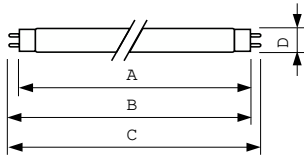

Produkt data

Generelle oplysninger		Farvegengivelsesindeks (CRI)	
Fod	G13 [Medium Bi-Pin Fluorescent]		80
Lysstrømsmålingsreference	Sphere	Drift og el	
Levetid til 50 % fejl (nom.)	15.000 t	Strømforbrug	36,8 W
Lysteknisk		Lyskildens strømstyrke (nom.)	0,440 A
Farvekode	840 [CCT of 4000K]	Lysstyringssystemer og dæmpning	
Lysstrøm	3.250 lm	Dæmpbar	Ja
Farvetegnelse	Kold hvid (CW)	Mekanik og armaturhus	
Kromaticitetskoordinat X (nom.)	0,38	Lyskildeform	T8 [26 mm (T8)]
Kromaticitetskoordinat Y (nom.)	0,38	Godkendelse og anvendelsesområde	
Korreleret farvetemperatur (nom.)	4000 K	Energieffektivitetsklasse	G
Lyseffekt (nominel) (nom.)	89 lm/W		

MASTER TL-D Secura

Indhold af kviksølv (Hg) (nom.)	1,7 mg
Energiforbrug kWh/1000 t.	37 kWh
EPREL-registreringsnummer	423390
Produktdata	
Ordreproduktnavn	MASTER TL-D Secura 36W/840 SLV/25
Det fulde produktnavn	MASTER TL-D Secura 36W/840 1SL/25
Full EOC	871150064014740
Beskrivelse af lokal kode	2051121554

Målskitse

Product	D (max)	A (max)	B (max)	B (min)	C (max)
MASTER TL-D Secura 36W/840 SLV/25	28 mm	1.199,4 mm	1.206,5 mm	1.204,1 mm	1.213,6 mm

Fotometriske data

Spectral Power Distribution Colour – MASTER TL-D Secura 36W/840 SLV/25