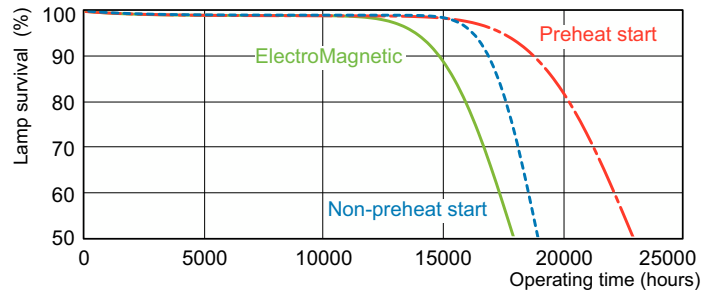

MASTER TL-D Secura

Levetid