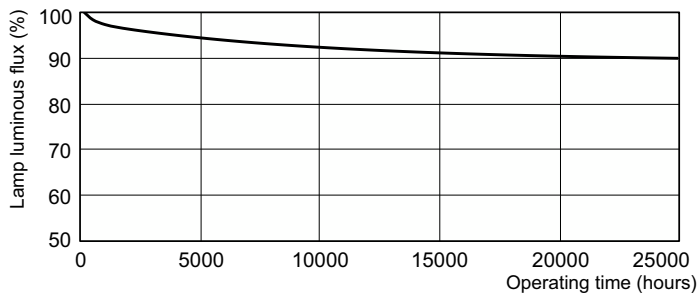

Produkt data

Generelle oplysninger		Farvegengivelsesindeks (CRI)	
Fod	G13 [Medium Bi-Pin Fluorescent]		80
Lysstrømsmålingsreference	Sphere	Drift og el	
Levetid til 50 % fejl (nom.)	15.000 t	Strømforbrug	36,8 W
Lysteknisk		Lyskildens strømstyrke (nom.)	0,440 A
Farvekode	840 [CCT of 4000K]	Lysstyringssystemer og dæmpning	
Lysstrøm	3.250 lm	Dæmpbar	Ja
Farvetegnelse	Kold hvid (CW)	Mekanik og armaturhus	
Kromaticitetskoordinat X (nom.)	0,38	Lyskildeform	T8 [26 mm (T8)]
Kromaticitetskoordinat Y (nom.)	0,38	Godkendelse og anvendelsesområde	
Korreleret farvetemperatur (nom.)	4000 K	Energieffektivitetsklasse	G
Lyseffekt (nominel) (nom.)	89 lm/W		

Målskitse

Product	D (max)	A (max)	B (max)	B (min)	C (max)
MASTER TL-D Secura 36W/840 SLV/25	28 mm	1.199,4 mm	1.206,5 mm	1.204,1 mm	1.213,6 mm

Fotometriske data

Spectral Power Distribution Colour – MASTER TL-D Secura 36W/840 SLV/25

MASTER TL-D Secura

Levetid

Life Expectancy Diagram - MASTER TL-D Secura 36W/840 SLV/25

Life Expectancy Diagram - MASTER TL-D Secura 36W/840 SLV/25

Lumen Maintenance Diagram - MASTER TL-D Secura 36W/840 SLV/25