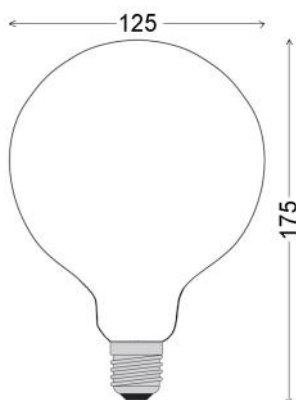

Mega Edison

SIMPLE
BUT
PERFECT

Mega Edison er et enestående stykke kunsthåndværk, der kan fungere som en selvstændig, frithængende lampe overalt i indendørs miljøer.