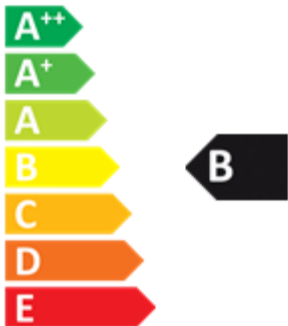

ENERGY LABEL  
ENERG Y IJA  
IE IA

енергия · ενεργεια

OSRAM 64615HLX

= kWh/1000h