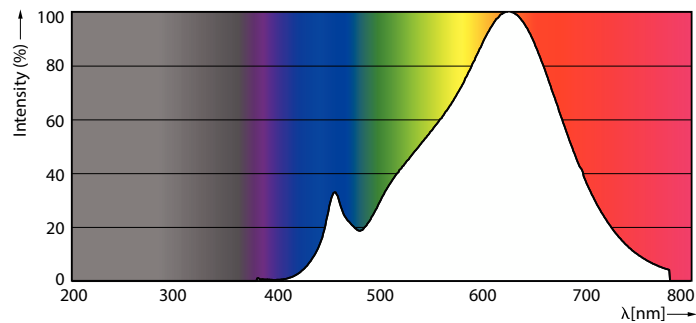

Fotometriske data

Spectral Power Distribution Colour - MAS LED ExpertColor 7.5-43W MR16 927 36D

Accent Lighting Spots - MAS LED ExpertColor 7.5-43W MR16 927 36D