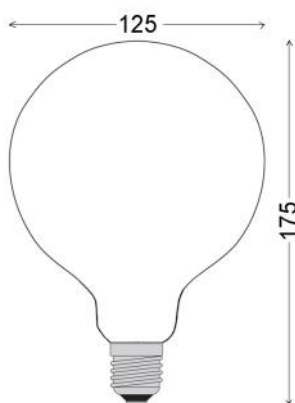

Mega Edison Green

Med Mega Edison Colors i pastelfarver får du en pære, som passer til resten af din indretning. Pæren er stor (125mm i diameter) og virkelig flot som frithængende i en stofledning.

Med et strømforbrug på 2,5W og en lysmængde på 100 lumen egner den sig bedst til hyggebelysning.

061020

Produktdatablad

240V 100 lumen

Varenummer	28463
Effekt	2,5W
Sokkel	E27
Gennemsnitlig levetid	15.000 timer
Antal tænd/sluk	100.000
Antal LED	6
Længde på LED	68 mm
Målt lumenstrøm	100 lumen
Farvetemperatur	2200k
Farvegengivelsesindeks	>90 Ra
Power-faktor	>0,9
Farvekonsistens i MacAdam-ellipse	6
Flimmer (Pst LM)	0,41
Stroboskopeffekt (SVM)	0,01
Energiklasse	G
Energiforbrug	3 kWh/1000h
Dæmpbar	Ja
EAN	5708995284638
Pakning	1/10
Diameter/længde	125mm/175mm
Nettovægt	102g
Glaskolbe	Grøn - klar