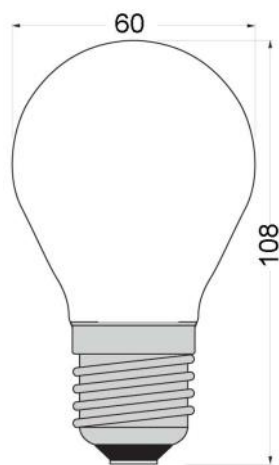

Standard De Luxe Gold

Her er kælet for alle detaljer med 6 skrånede LED-filamenter, som giver et meget ensartet lys.

Det gyldne glas giver et meget behageligt lys.