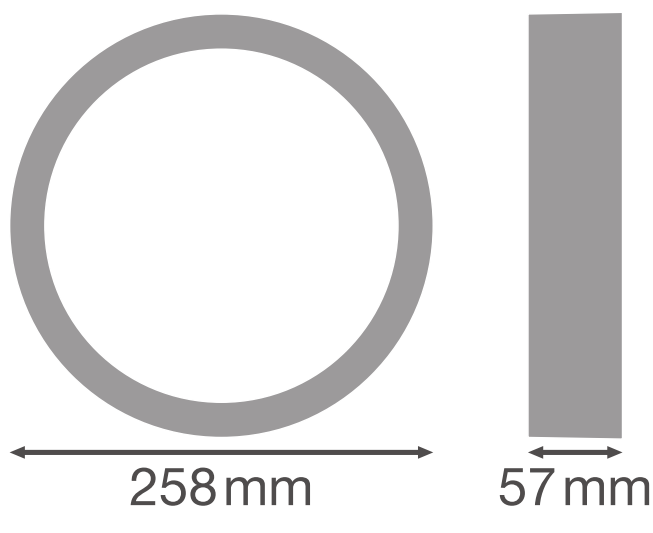

PRODUKTDATABLAD

SF BLKH RING 250 WT

SURFACE BULKHEAD RING | Skærm som kan fastgøres (IK10)

Produktegenskaber

- Ring til Surface Outdoor
- Tilgængelig for 250 mm og 300 mm Outdoor versioner
- Fås i sort og hvid
- IK-klasse: IK10

TEKNISKE DATA

DIMENSIONER & VÆGT

Diameter	258 mm
Højde	57,0 mm
Produktvægt	210,00 g

Product line drawing with numbers

Product line drawing with numbers

MATERIALER & FARVER

Produktfarve	Hvid
--------------	------

Documenter og certifikater	
	User instruction
Fotometriske- og lysdesign filer	
	IES file (IES)
CAD/BIM filer	
	BIM_Revit_3D
Udbudstekster	
	Tender documents

LOGISTISKE DATA

Produktkode	Pakningsstørrelse (antal/enhed)	Dimensioner (længde x bredde x højde)	Bruttovægt	Volumen
4058075399334	Folding box 1	272 mm x 262 mm x 66 mm	315.00 g	4.70 dm ³
4058075399341	Shipping box 8	550 mm x 285 mm x 285 mm	3241.00 g	44.67 dm ³