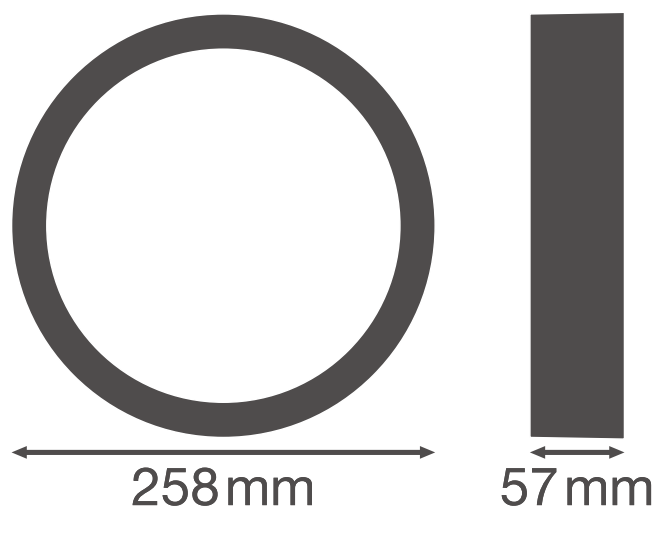

PRODUKTDATABLAD

SF BLKH RING 250 WT

SURFACE BULKHEAD RING | Skærm som kan fastgøres (IK10)

Produktegenskaber

- Ring til Surface Outdoor
- Tilgængelig for 250 mm og 300 mm Outdoor versioner
- Fås i sort og hvid
- IK-klasse: IK10

TEKNISKE DATA

DIMENSIONER & VÆGT

Diameter	258 mm
Højde	57,0 mm
Produktvægt	210,00 g

Product line drawing with numbers

Product line drawing with numbers

MATERIALER & FARVER

Produktfarve	Hvid
--------------	------

Documenter og certifikater	
	User instruction
Fotometriske- og lysdesign filer	
	IES file (IES)
CAD/BIM filer	
	BIM_Revit_3D
Udbudstekster	
	Tender documents

LOGISTISKE DATA

Produktkode	Pakningsstørrelse (antal/enhed)	Dimensioner (længde x bredde x højde)	Bruttovægt	Volumen
4058075399334	Folding box 1	272 mm x 262 mm x 66 mm	315.00 g	4.70 dm ³
4058075399341	Shipping box 8	550 mm x 285 mm x 285 mm	3241.00 g	44.67 dm ³