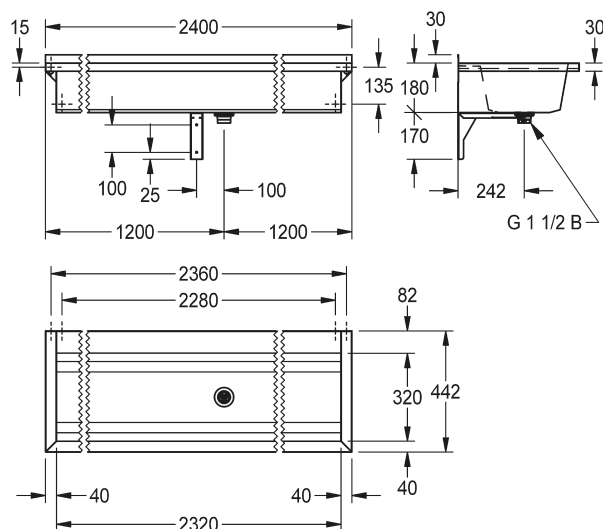

PLANOX vaskerende

PL24T | 4530043789 | 08-01-2021 | SIDE 1 AF 2

PLANOX vaskerende er svejset sammen indvendigt uden svejsesømme i korrosionsbestandigt materiale, satin overflade, materialetykkelse på vaskekar 0,8 mm. / sidepaneler 1,2 mm., sidepaneler med integrerede vægbeslag, centralt afløb G 1 1/2", inkl. monteringsbeslag, mulighed for armaturhuller. Bagkanten har en hældning på 1 cm, således at vand ved armaturet havner i vasken og ikke på gulvet.

I en længde på 1800 mm. eller mere, leveres et ekstra beslag. Specielle længder kan leveres.

Teknisk data

Materiale	Rustfrit stål (1.4301)
Materiale tykkelse	0,8 mm. (Vaskekar) / 1,2 mm. (Sidepernel)
Overflader	Satin overflade
Armaturhul	Muligt
Montering	Væg
Stænkplade	Nej (Kan tilkøbes)
Afløb	G 1 1/2" (Center)
Bredde	2,400 mm.
Højde	210 mm.
Dybde	382 mm.

PLANOX vaskerende

PL24 | 4530043789 | 08-01-2021 | SIDE 2 AF 2

Tilbehør

Stænklade

4530043810

PL24SB