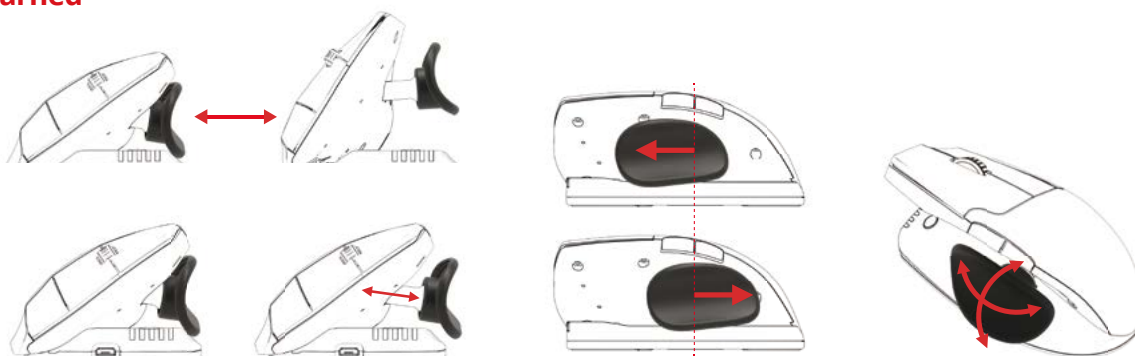

Fuld justerbar og afslappende

Med vores patenterede leddede hængsel kan du justere musens hældning i en hvilken som helst vinkel fra 35 til 70 grader. Det friktionsbaserede låsesystem er nemt at bruge og stabilt i enhver position. Den justerbare tommelfingerstøtte kan justeres i alle retninger, ud/ind, op/ned, frem/tilbage, hældning og rotation. Det mindsker gribesmerter og tryk på tommelfingerens rodled, hvorved belastningsskader reduceres, og du kan holde afslappet om musen - uanset hvilken størrelse eller form din hånd har.

Justerbarhed

Tekniske specifikationer

Hældningsvinkel	35-70 grader
Jusetering af tommelvinkel	35 grader i hver retning
Trackingmetode	Optisk bevægelsessensor
Cursorhastighed og -præcision (dpi)	800-2800
Knapper/funktioner	6 (5 programmerbare knapper)
Versioner	Højre- og venstrehåndsversion
Tilslutning	Trådløst eller USB kabel
Vægt (kablet)	135,5 g
Vægt (trådløs)	141,5 g
Bredde	7,6 cm
Højde	5,6 cm
Længde	11,9 cm
Driver	Plug-n-Play. Drivere optionelle til programmering af knapper.
Farve	Skifergrå
Garanti	2 år fra købsdato
Kompatibilitet	OSX og Windows