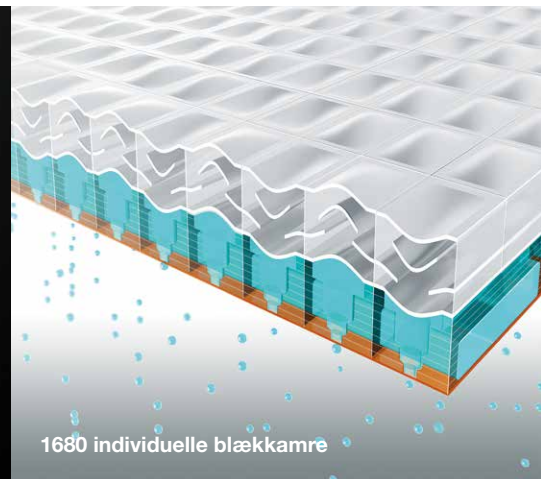

Brothers patenterede MAXIDRIVE-printchip anvender et unikt, dobbelttransformationelt, piezoelektrisk system, der udsender blæk med stor kraft.

MAXIDRIVE-printchippen leverer lynhurtigt og holdbart farveprint af høj kvalitet. De enkelte blækdråber udsendes via en 40 mikrometer tynd film, der har 1680 individuelle kamre på en enkelt printchip.

40 µm piezoelektrisk element

1680 individuelle blækkamre

Forbedret printkvalitet

Hver chip har 1680 kamre, hvor blækdråberne udsendes fra.

Øget levetid

Op til 200 % flere print i blækpatronens levetid. Specialudviklet piezoelektrisk element, der kan ændre form både opadtil og nedadtil.^Δ