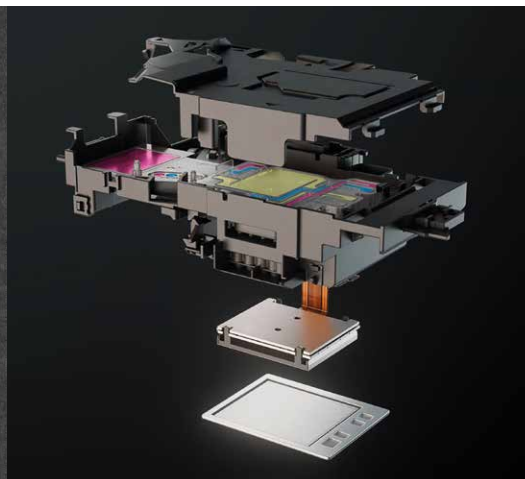

Brothers patenterede MAXIDRIVE-printchip anvender et unikt, dobbelttransformationelt, piezoelektrisk system, der udsender blæk med stor kraft.

MAXIDRIVE-printchippen leverer lynhurtigt og holdbart farveprint af høj kvalitet. De enkelte blækdråber udsendes via en 40 mikrometer tynd film, der har 1680 individuelle kamre på en enkelt printchip.

40 µm piezoelektrisk element

1680 individuelle blækkamre

Forbedret printkvalitet

Hver chip har 1680 kamre, hvor blækdråberne udsendes fra.

Øget levetid

Op til 200 % flere print i blækpatronens levetid. Specialudviklet piezoelektrisk element, der kan ændre form både opadtil og nedadtil.^Δ