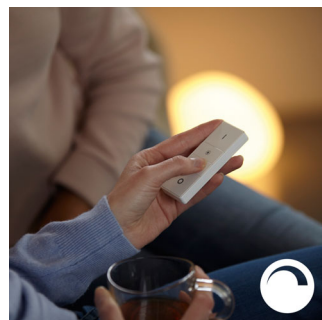

Dæmpning uden installation

Oplev dæmpning helt uden besvær med Philips Hue. Ikke for lyst. Ikke for mørkt. Helt perfekt. Intet behov for ledninger, elektriker eller installation