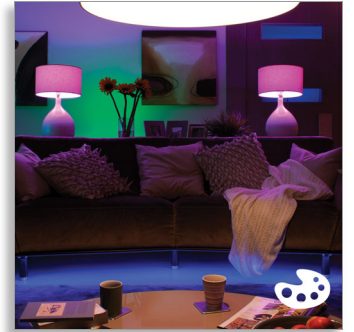

Philips Hue
White and color ambiance
2 x enkeltpære E27

2 x enkeltpære
E27

8718696729052

Ubegrænsede muligheder

til ekstraordinære oplevelser

Tilføj en hvid Philips Hue-pære i Philips Hue-systemet, og oplev hvidt og farvet lys i høj kvalitet, der giver dig uendelige muligheder.

Ubegrænsede muligheder

- Vær kreativ med 16 millioner farver
- Synkroniser lyset med musik og film
- Oplys din spilleoplevelse
- Fald i søvn og vågn naturligt
- Skab atmosfære lige fra varmt hvidt lys til køligt dagslys
- Slap af, læs, koncentrer dig, og få energi med lysopskrifter
- Smart styring, hjemme og udefra
- Indstil timere efter eget ønske
- Dæmpning uden installation
- Styr det på din måde
- Kræver en Philips Hue-bro
- LED-pære til trådløs betjening