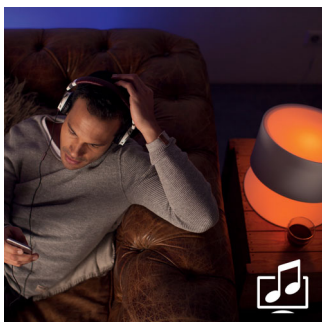

Ubegrænsede muligheder

- Vær kreativ med 16 millioner farver
- Synkroniser lyset med musik og film
- Oplys din spilleoplevelse
- Fald i søvn og vågn naturligt
- Skab atmosfære lige fra varmt hvidt lys til køligt dagslys
- Slap af, læs, koncentrer dig, og få energi med lysopskrifter
- Smart styring, hjemme og udefra
- Indstil timere efter eget ønske
- Dæmpning uden installation
- Styr det på din måde
- Kræver en Philips Hue-bro
- LED-pære til trådløs betjening

Synkroniser det med musik og film

Udvid din TV-oplevelse til hele rummet, eller synkroniser lyset med din yndlingsmusik, og se hvordan lyset reagerer på rytmerne. Download tredjepartsapps, og oplev de fantastiske ting, som du kan opnå med Philips Hue.