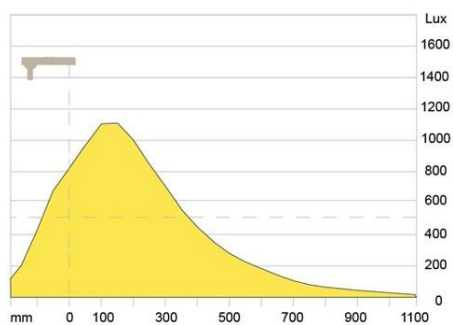

LYSFORDELINGSKURVER