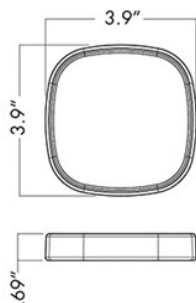

Trace

Trace Decor ring US