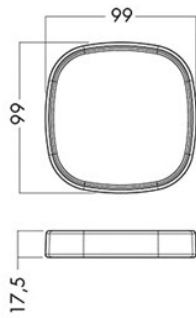

Plug-in 20V strømforsyning.

ARM TEKNOLOGI & BEVÆGELSE

To-pivot arm, 50cm. Op-og-ned og side-til-side bevægelse i både arm og hoved. NB! Muligheden for at tilte lamp hovedet op giver mere fleksibilitet, men kan også skabe uønsket blænding.

En indbygget timer slukker automatisk lyset efter 4 eller 9 timer.

USB-LADER

Trace kan leveres med integreret USB-lader. Laderen er integreret i bordfoden.

Trace

MÅLSKITSE

Trace

Trace Dekor ring

Trace US