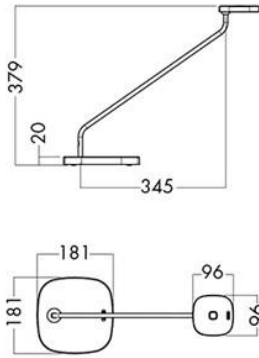

Trace

MÅLSKITSE