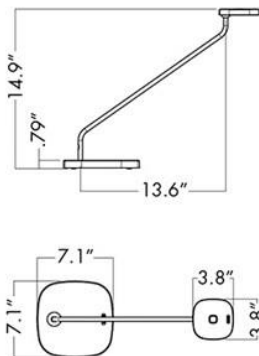

Plug-in 20V strømforsyning.

ARM TEKNOLOGI & BEVÆGELSE

To-pivot arm, 50cm. Op-og-ned og side-til-side bevægelse i både arm og hoved. NB! Muligheden for at tilte lamp hovedet op giver mere fleksibilitet, men kan også skabe uønsket blænding.

En indbygget timer slukker automatisk lyset efter 4 eller 9 timer.

USB-LADER

Trace kan leveres med integreret USB-lader. Laderen er integreret i bordfoden.

Trace

MÅLSKITSE

Trace

Trace Dekor ring

Trace US