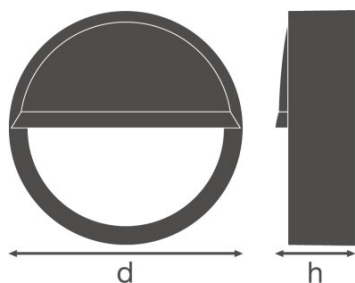

## SF BLKH EYELID 250 BK

**SURFACE BULKHEAD EYELID | Halvskærm som kan fastgøres (IK10)**

---

### PRODUKTEGENSKABER

- Halvskærm til Surface Outdoor
- Tilgængelig for 250 mm og 300 mm Outdoor versioner
- Fås i sort og hvid
- IK-klasse: IK10

## Dimensioner

<b>Diameter</b>	258,0 mm
<b>Højde</b>	64,0 mm
<b>Produktvægt</b>	210,00 g