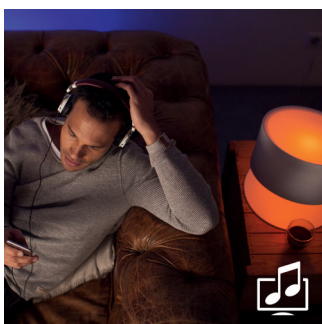

Synkroniser det med musik og film

Udvid din TV-oplevelse til hele rummet, eller synkroniser lyset med din yndlingsmusik, og se hvordan lyset reagerer på rytmerne. Download tredjepartsapps, og oplev de fantastiske ting, som du kan opnå med Philips Hue.