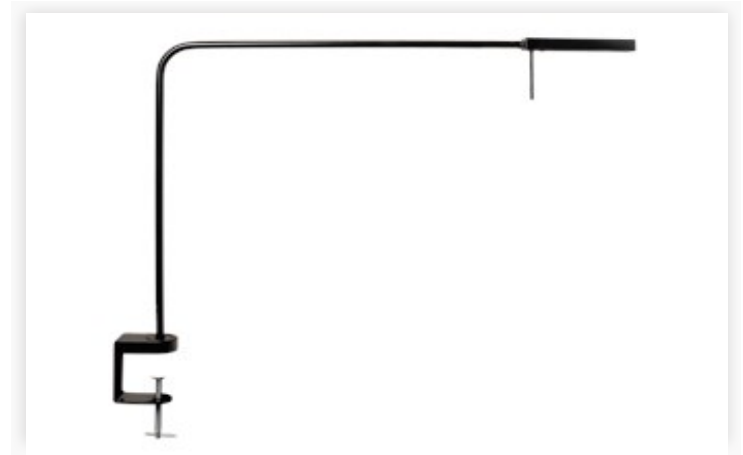

Ninety NIN025936

Ninety T78 BI300 930LED CLA EU

Ninety er en moderne LED arbejdslampe med en karakteristisk 90° arm, der har givet lampen dens navn. Ninety kan dæmpes, og har en timer der automatisk slukker af sig selv efter 4 eller 9 timer for at spare energi. Den har et fleksibelt lampehoved, og giver et klart, varmt lys.

Dimensioner

Nettovægt	1,4
Armlængde (cm)	78

Optik

Optik	ASY-Asymmetrisk reflektor
Lysfordeling Op/Ned	0/100

Teknisk data

IP Klassificering	20
-------------------	----

Elektriske data

Spænding til (V)	240
Maksimal frekvens (Hz)	60
Frekvens (Hz)	50
Spænding fra (V)	100
Total effektforbrug (W)	8