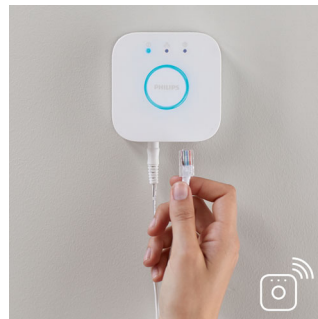

Kræver en Philips Hue-bro

Slut Philips Hue-pærerene til broen for at styre lyset fra din smartphone eller tablet via Philips Hue-appen.