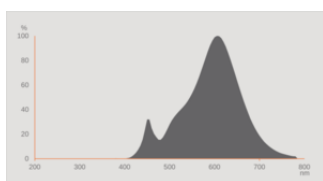

Fotometriske data

Lumen	470 lm
Nominal effektiv lysstrøm 90°	470 lm
Belysnings effektivitet	95 lm/W
Lumenstrøm ved gennemsnitlig lev	0.70
Farvetemperaturer	Varm hvid
Farvetemperatur	2700 K
Farvegengivelsesindex	≥80
Lysfarve	827
Standard afvigelse af farvetemperaturen	≤6 sdc _m
Lysstrøm vedlig.hold-faktor 6,000	0.80
Flimmerværdi (Pst LM)	0.1
Måleværdi for stroboskopiske effekter (SVM)	0.3

Lystekniske data

Udstrålingsvinkel	200 °
Opvarmningstid (60 %)	< 0.50 s
Opstarttid	< 0.5 s
Nominel strålevinkel (halv spids)	200.00 °

DIMENSIONER & VÆGT

Total længde	500.00 mm
Diameter	29,00 mm
Maksimum diameter	29 mm
Produktvægt	120,00 g