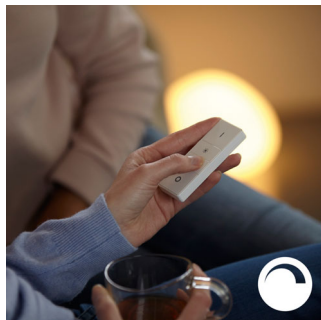

Dæmpning uden installation

Oplev dæmpning helt uden besvær med Philips Hue. Ikke for lyst. Ikke for mørkt. Helt perfekt. Intet behov for ledninger, elektriker eller installation