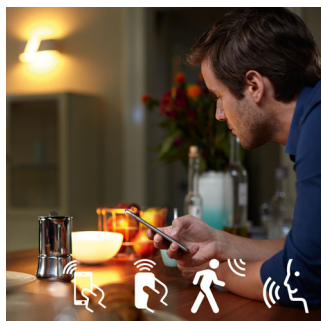

### Smart styring, hjemme og udefra

Med Philips Hue iOS- og Android-apps kan du fjerne styre lyset, uanset hvor du befinder dig. Kontroller, om du har glemt at slukke for lyset, før du forlod hjemmet, og tænd det, hvis du arbejder sent.

### Timere gør det praktisk for dig

Philips hue kan få det til at se ud, som om du er hjemme, når du ikke er, ved hjælp af planlægningsfunktionen i Philips hue-app'en. Indstil lyskilderne til at tænde på et forudindstillet tidspunkt, så lyset er tændt, når du kommer hjem. Du kan endda indstille rummene til at tænde på forskellige tidspunkter. Og du kan naturligvis lade lyskilderne slukke gradvist om aftenen, så du aldrig skal være bekymret for, om du har ladet lyset være tændt.

### Styr det på din måde

Slut Philips Hue-pærer til broen, og gå på opdagelse blandt de uendelige muligheder. Betjen belysningen fra din smartphone eller tablet via Philips Hue-app'en, eller monter kontakter i systemet for at aktivere belysningen. Indstil timere, beskeder, alarmer og meget mere for at få den fulde Philips Hue-oplevelse. Philips Hue fungerer også med Amazon Alexa, Apple HomeKit og Google Home, så du kan styre lyset med stemmen.