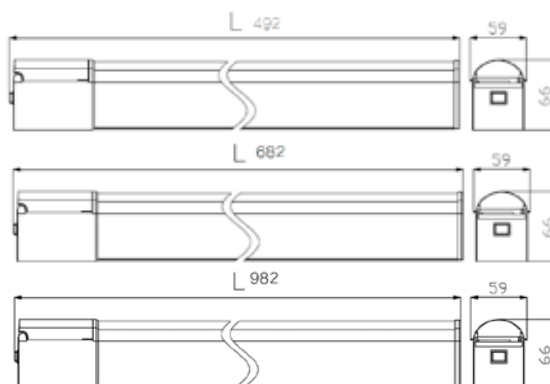

Sligo

INTERIØR

CDN
西顿照明 NORDIC

Wattage	8/15/20W
IP Klasse	44
Vægt (kg)	1
Volt	200-240V
Frekvens	50/60Hz
Farve temperatur	3000/4000/6000K
Antal per sikring	max 75% af gældende sikringsstørrelse
Forkoblingstype	LED driver
Powerfaktor/driver-effekt	0.9
Antal driver	1
Armatur materiale	AW
Lyskilde	SMD EPISTAR
Ra	>80
MacAdam	3
Lumen	576/1080/1440lm
IEC62717-2-1	L80B20
Levetid (timer)	50000 timer
Tryk terminaler	Push Fit
Drift temperatur	fra -25 til +40°
Farver	Hvid

Armatur til at sætte over spejl i IP44. Med indbygget stik for 230V.

Fås i følgende længder: L492mm, L682mm eller L982mm.

Integreret monteringsskinne, for nem og hurtig installation.

EAN NUMMER	PRODUKTNAVN
7072907783860	Sligo - CML/05/8W/3000K/IP20 L:492mm
7072907783952	Sligo - CML/07/15W/3000K/IP20 L:682mm
7072907784041	Sligo - CML/10/20W/3000K/IP20 L:982mm