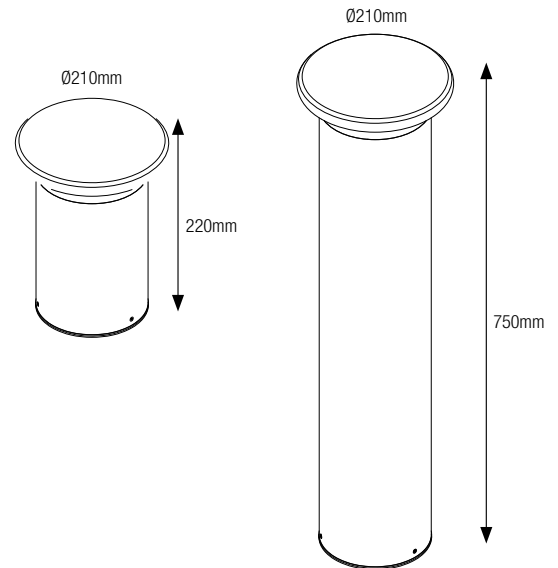

Modena

UDENDØRS

Wattage	10W
IP Klasse	65
Vægt (kg)	8
Volt	220-240V
Frekvens	50/60Hz
Farve temperatur	3000K/4000K
Antal per sikring	max 75% af gældende sikringsstørrelse
Forkoblingstype	LED driver
Powerfaktor/drivereffekt	0.9
Antal driver	1
Armaturo Materiale	AW
Lyskilde	SMD CREE
Ra	>80
MacAdam - SDCM	3
Lumen	N/A
IEC62717-2-1	L80B20
Lifetime (timer)	50000 timer
Tryk terminaler	Push Fit
Drift temperatur	fra -25 til +40°
Farver	Antracitgrå

Høj og lav pullert i IP65 i støbt aluminium. Velegnet til at belyse stier arealer og indgangspartier.

EAN NUMMER	PRODUKTNAVN
7072907775605	Modena - CBLEER32-10W-830-HV H: 750mm Antracitgrå
7072907775575	Modena - CBLEER31-10W-830-HV H: 220mm Antracitgrå