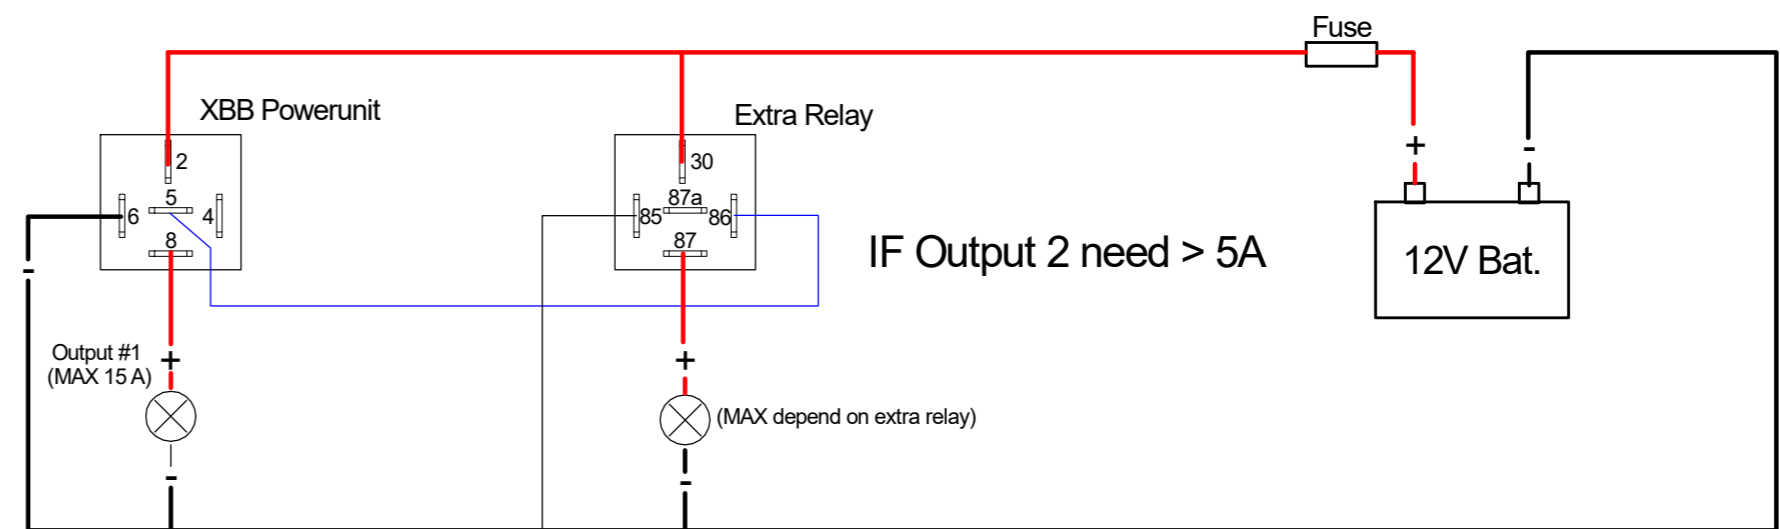

Kabellängd
Meter

Area

Belastning
Ampere Watt

		Innoware Development AB Hyttvägen 13 733 38 SALA	
FILNAMN SCHEMANAMN	DATO 2021-01-07 RIT JB	Ver 1.0	SCHEMANUMMER