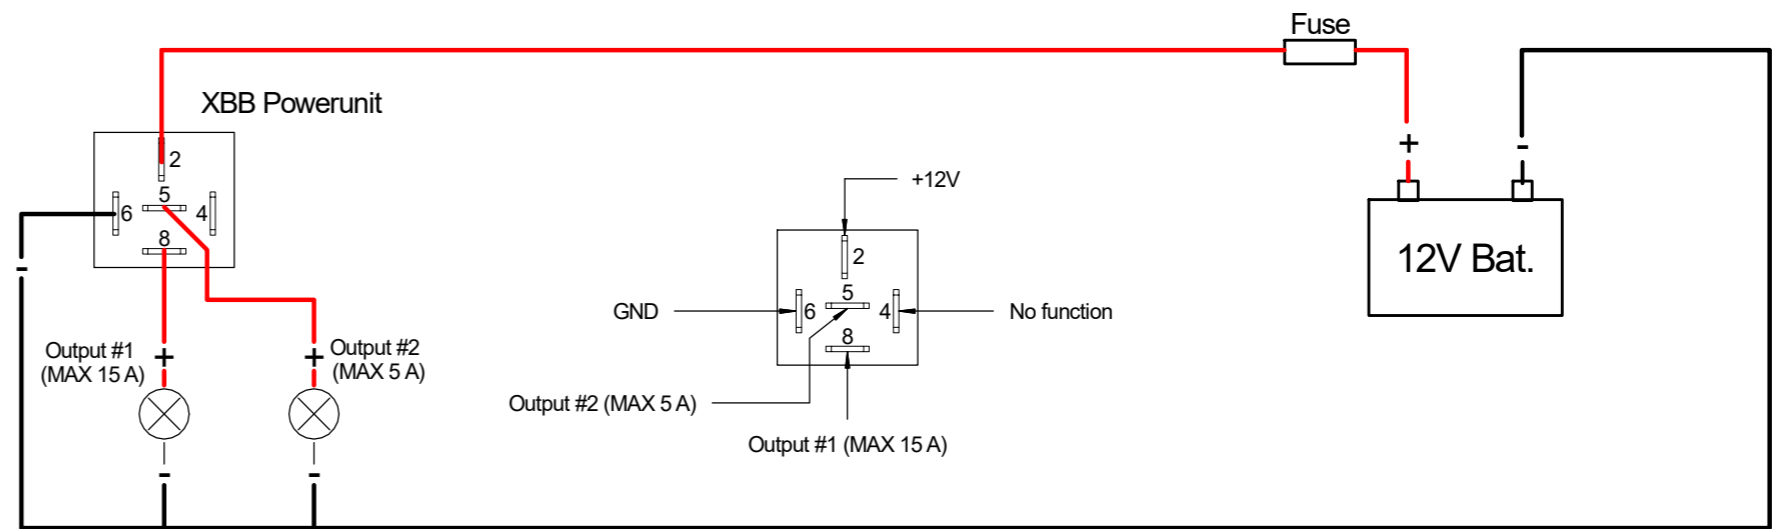

Kabellängd
Meter

Area

Belastning
Ampere Watt

		Innoware Development AB Hyttvägen 13 733 38 SALA	
FILNAMN SCHEMANAMN	DATO 2021-01-07 RIT JB	Ver 1.0	SCHEMANUMMER