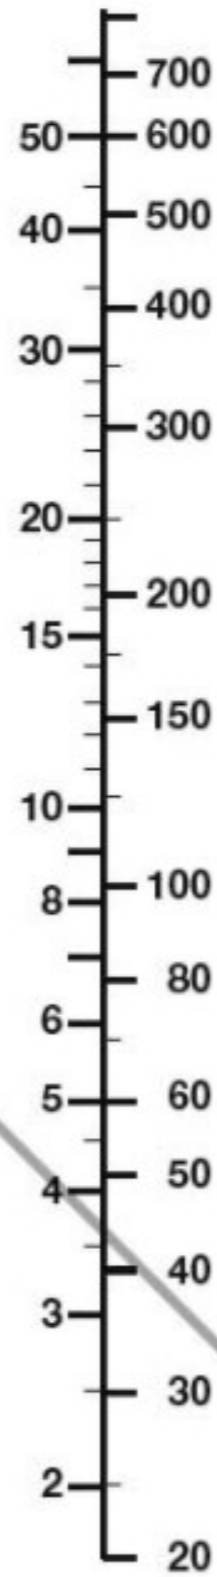

Kabellängd
Meter

Area

Belastning
Ampere Watt

		Innoware Development AB Hyttvägen 13 733 38 SALA	
FILNAMN SCHEMANAMN	DATO 2021-01-07 RIT JB	Ver 1.0	SCHEMANUMMER