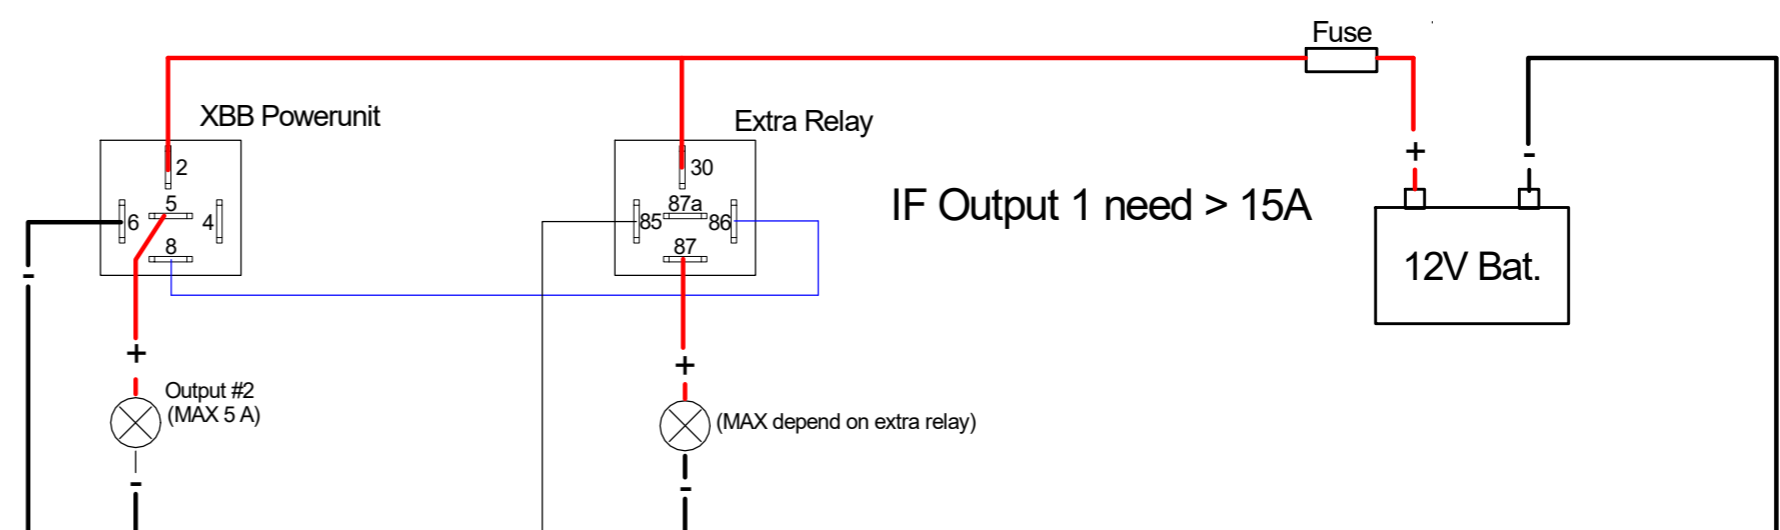

Kabellängd
Meter

Area

Belastning
Ampere Watt

		Innoware Development AB Hyttvägen 13 733 38 SALA	
FILNAMN SCHEMANAMN	DATO 2021-01-07 RIT JB	Ver 1.0	SCHEMANUMMER