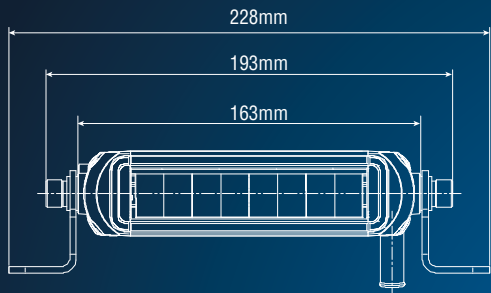

SEEKER ULTIMA 10

LED DRIVING LIGHT

LED-kaukovalo • LED-körljus • LED kaugtuli

Product number Tuotenumero Artikelnummer Tootenumber	Voltage Käyttöjännite Spänning Sisendpinge	Light pattern Valokuvio Ljusbild Valgusvihk	LED	IP rating IP-luokka Kapslingsklass IP klass	Color temperature Väriämpötila Färgtemperatur Värvitemperatuur
1605-NS2030	9-32V	Combo Yhdistelmä Kombination Kombinatsioon	4 x 3W Philips	IP68	5000K
Nominal current Virrankulutus Strömförbrukning Voolutarve	Raw lumens Teoreettinen valoteho Teoretisk ljusflöde Teoreetiline valgusvõimsus	Effective lumens Testattu valoteho Testat ljusflöde Testitud valgustugevus	Approvals Hyväksynnät Godkännande Sertifikaadid	Ref.	
1.01A @ 12V	1400lm	900lm	R112, R10	20	

The values are based on information provided by the manufacturer.

SEEKER ULTIMA 10

LED DRIVING LIGHT

LED-kaukovalo • LED-körljus • LED kaugtuli

Red + black wire
= R112

Kytöntä:

Pun + musta
= R112 E-hyväksytty,
sopii tieliikennekäyttöön.