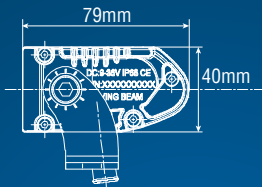

SEEKER ULTIMA 10

LED DRIVING LIGHT

LED-kaukovalo • LED-körljus • LED kaugtuli

Product number Tuotenumero Artikelnummer Tootenumber	Voltage Käyttöjännite Spänning Sisendpinge	Light pattern Valokuvio Ljusbild Valgusvihk	LED	IP rating IP-luokka Kapslingsklass IP klass	Color temperature Väriämpötila Färgtemperatur Värvitemperatuur
1605-NS2030	9-32V	Combo Yhdistelmä Kombination Kombinatsioon	4 x 3W Philips	IP68	5000K
Nominal current Virrankulutus Strömförbrukning Voolutarve	Raw lumens Teoreettinen valoteho Teoretisk ljusflöde Teoreetiline valgusvõimsus	Effective lumens Testattu valoteho Testat ljusflöde Testitud valgustugevus	Approvals Hyväksynnät Godkännande Sertifikaadid	Ref.	
1.01A @ 12V	1400lm	900lm	R112, R10	20	

The values are based on information provided by the manufacturer.

SEEKER ULTIMA 10

LED DRIVING LIGHT

LED-kaukovalo • LED-körljus • LED kaugtuli

Red + black wire
= R112

Kytöntä:

Pun + musta
= R112 E-hyväksytty,
sopii tieliikennekäyttöön.