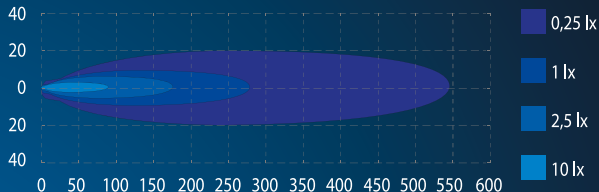

SEEKER ULTIMA 10

LED DRIVING LIGHT

LED-kaukovalo • LED-körljus • LED kaugtuli

Product number Tuotenumero Artikelnummer Tootenumber	Voltage Käyttöjännite Spänning Sisendpinge	Light pattern Valokuvio Ljusbild Valgusvihk	LED	IP rating IP-luokka Kapslingsklass IP klass	Color temperature Väriämpötila Färgtemperatur Värvitemperatuur
1605-NS2030	9-32V	Combo Yhdistelmä Kombination Kombinatsioon	4 x 3W Philips	IP68	5000K
Nominal current Virrankulutus Strömförbrukning Voolutarve	Raw lumens Teoreettinen valoteho Teoretisk ljusflöde Teoreetiline valgusvõimsus	Effective lumens Testattu valoteho Testat ljusflöde Testitud valgustugevus	Approvals Hyväksynnät Godkännande Sertifikaadid	Ref.	
1.01A @ 12V	1400lm	900lm	R112, R10	20	

The values are based on information provided by the manufacturer.

SEEKER ULTIMA 10

LED DRIVING LIGHT

LED-kaukovalo • LED-körljus • LED kaugtuli

Red + black wire
= R112

Kytöntä:

Pun + musta
= R112 E-hyväksytty,
sopii tieliikennekäyttöön.