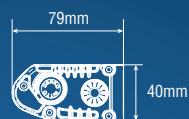

# LED DRIVING LIGHT

LED-kaukvalo • LED-körljus • LED kaugtuli

Product number Tuotenumero Artikelnummer Tootenumber	Voltage Käyttäjännite Spänning Sisendpinge	Light pattern Valokuvio Ljusbild Valgusvihk	LED	IP rating IP-luokka Kapslingsklass IP klass	
1605-NS2040	9-30V	Combo Yhdistelmä Kombination Kombinatsioon	20 x 3W Philips	IP68	
Status Tila Status Staatus	Nominal current Virrankulutus Strömförbrukning Voolutarve	Raw lumens Teoreettinen valoteho Teoretisk ljusflöde Teoreetiline valgusvõimsus	Effective lumens Testattu valoteho Testat ljusflöde Testitud valgustugevus	Approvals Hyväksynnät Godkännande Sertifikaadid	Ref.
Full power R112	5.15A @ 12V / 2.9A @ 24V 4.05A @ 12V / 1.79A @ 24V	6500lm 4400lm	3730lm 2980lm	R10, off-road only R112, R10	- 45