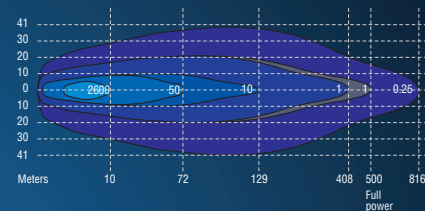

# LED DRIVING LIGHT

LED-kaukvalo • LED-körljus • LED kaugtuli

Product number Tuotenumero Artikelnummer Tootenumber	Voltage Käyttäjännite Spänning Sisendpinge	Light pattern Valokuvio Ljusbild Valgusvihk	LED	IP rating IP-luokka Kapslingsklass IP klass	
1605-NS2040	9-30V	Combo Yhdistelmä Kombination Kombinatsioon	20 x 3W Philips	IP68	
Status Tila Status Staatus	Nominal current Virrankulutus Strömförbrukning Voolutarve	Raw lumens Teoreettinen valoteho Teoretisk ljusflöde Teoreetiline valgusvõimsus	Effective lumens Testattu valoteho Testat ljusflöde Testitud valgustugevus	Approvals Hyväksynnät Godkännande Sertifikaadid	Ref.
Full power R112	5.15A @ 12V / 2.9A @ 24V 4.05A @ 12V / 1.79A @ 24V	6500lm 4400lm	3730lm 2980lm	R10, off-road only R112, R10	- 45