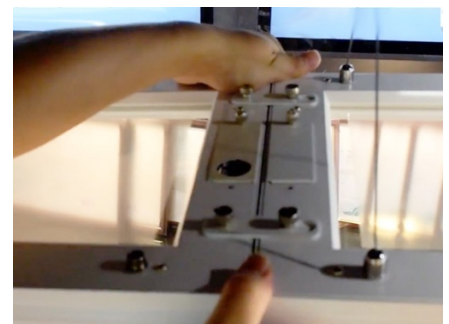

Specifikationer

	2. generation	1. generation
Lysfarve (kelvin)	3.000 + 4.000 + 5.000	3.000
Lysstyrke (lumen)	3.000 - 3.600	3.600
Lysægtthed (CRI)	>90 (True-Color)	>80
Dæmpning	1-10V dæmpbar + step-dim (100%/50%/10%)	
Effekt (watt)	40W	
Power-faktor	0.9	
Blænde	UGR<19	
Lysvinkel	120°	
Tæthedegrad	IP20	
Spænding	200-240V AC	
Driver	Indbygget, output 30-42V DC, 880mA	
MacAdams (SDCM)	<3	
Wire-længde	120 cm.	
Levetid (timer)	L80B10 > 50.000	
Mål (mm.)	1.199x199 (LxB) / 23,8 (H)	
Garanti	5 år	
Driftstemperatur	-20 ° til 40 ° C (indendørs)	
Materiale	Hvidlakeret aluminiumskabinet med optisk LED plade	
Medfølger	LED panel, wire-ophæng inkl. loftmodul, tilslutningskabel	

Modeller

Varenr.	Generation	CRI	Kelvin	Lumen
65223	2.	>90	3.000 + 4.000 + 5.000	3.000 - 3.600
65221	1.	>80	3.000	3.600

Opdateret: 19/02/2020